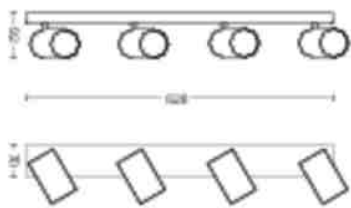

# PHILIPS

Bodové svítidlo

myLiving

KOSIPO

černá

50594/30/PN