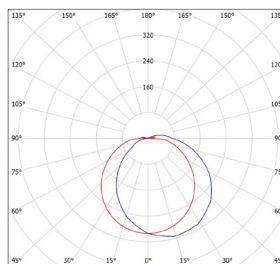

							$\frac{T_c}{CCT}$	$\frac{Ra}{CRI}$			DKC
DITA CLASSIC ROUND W 14W NW cover	GXPS055	8592660119199	bílá	14	600	neutrální bílá	4000K	>80	0,420	1-12	460 Kč
DITA CLASSIC ROUND B 14W NW cover	GXPS054	8592660119182	černá	14	600	neutrální bílá	4000K	>80	0,420	1-12	460 Kč