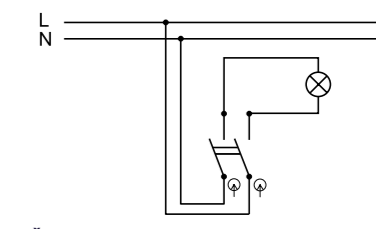

- Řazení č. 5
- Materiál z ABS + TPE, odolné vůči UV záření
- Barva těla - šedá (RAL 7035)
- Barva kolébky - šedá (RAL 7043)

Obj.č. **19085** 1 10

**Spínač dvoupólový**

- Řazení č. 2
- Materiál z ABS + TPE, odolné vůči UV záření
- Barva těla - šedá (RAL 7035)
- Barva kolébky - šedá (RAL 7043)