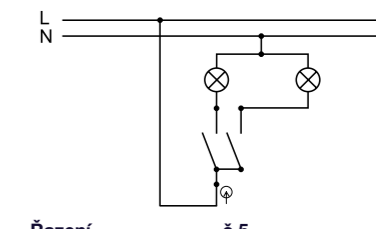

Spínač sériový

- Řazení č. 5
- Materiál z ABS + TPE, odolné vůči UV záření
- Barva těla - šedá (RAL 7035)
- Barva kolébky - šedá (RAL 7043)