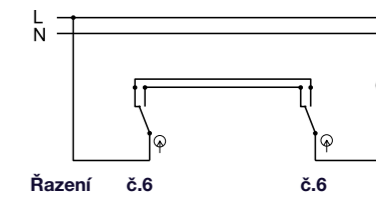

Přepínač střídavý

- Řazení č. 6
- Materiál z ABS + TPE, odolné vůči UV záření
- Barva těla - šedá (RAL 7035)
- Barva kolébky - šedá (RAL 7043)