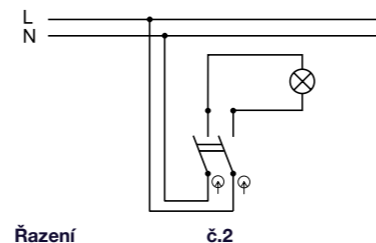

- Řazení č. 5
- Materiál z ABS + TPE, odolné vůči UV záření
- Barva těla - šedá (RAL 7035)
- Barva kolébky - šedá (RAL 7043)

Obj.č. **19185** 1 8

**Spínač dvoupólový**

- Řazení č. 2
- Materiál z ABS + TPE, odolné vůči UV záření
- Barva těla - šedá (RAL 7035)
- Barva kolébky - šedá (RAL 7043)