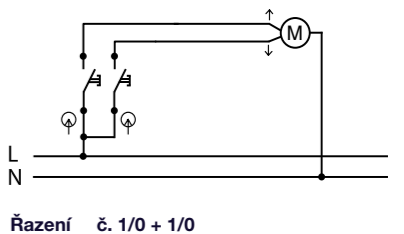

Spínač žaluziový

- Řazení č. 1/0 + 1/0
- Materiál z ABS + TPE, odolné vůči UV záření
- Barva těla - šedá (RAL 7035)
- Barva kolébky - šedá (RAL 7043)