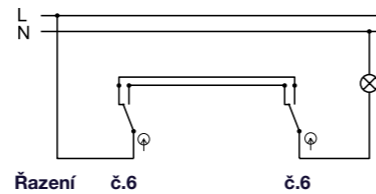

Přepínač střídavý

- Řazení č. 6
- Materiál z ABS + TPE, odolné vůči UV záření
- Barva těla - šedá (RAL 7035)
- Barva kolébky - šedá (RAL 7043)