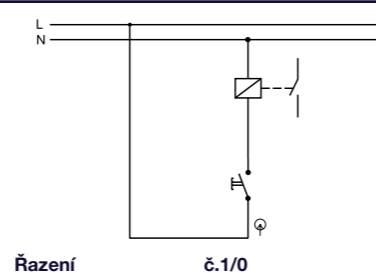

Tlačítko ovládací se symbolem "světlo"

- Řazení č. 1/0
- Materiál z ABS + TPE, odolné vůči UV záření
- Barva těla - šedá (RAL 7035)
- Barva kolébky - šedá (RAL 7043)