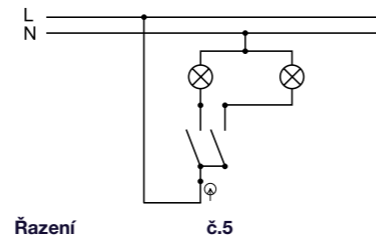

- Řazení č. 5
- Materiál z ABS + TPE, odolné vůči UV záření
- Barva těla - šedá (RAL 7035)
- Barva kolébky - šedá (RAL 7043)

Obj.č. **19185** 1 8

**Spínač dvoupólový**

- Řazení č. 2
- Materiál z ABS + TPE, odolné vůči UV záření
- Barva těla - šedá (RAL 7035)
- Barva kolébky - šedá (RAL 7043)