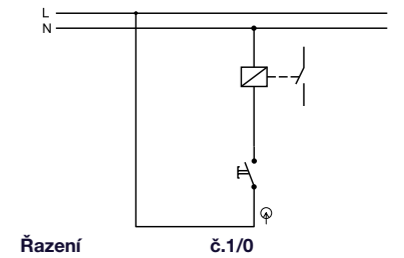

Tlačítko ovládací se symbolem "zvonek"

- Řazení č. 1/0
- Materiál z ABS + TPE, odolné vůči UV záření
- Barva těla - šedá (RAL 7035)
- Barva kolébky - šedá (RAL 7043)