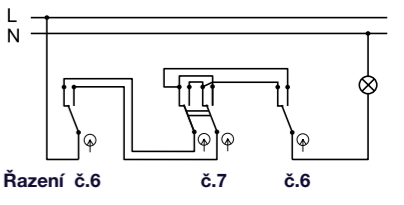

Přepínač křížový

- Řazení č. 7
- Materiál z ABS + TPE, odolné vůči UV záření
- Barva těla - šedá (RAL 7035)
- Barva kolébky - šedá (RAL 7043)