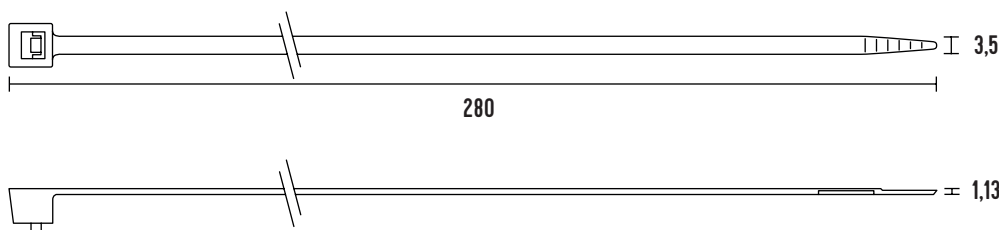

OTEVÍRATELNÉ VÁZACÍ PÁSKY - RID

— **eleman**

Otevíratelné
a znovu
použitelné

Vázací (stahovací) pásky - otevíratelné

Jedná se o produkt s širokým rozsahem použitelnosti a nalezne využití v nejrůznějších aplikacích. Díky snadnému použití jednoduše nahradí drát, lepicí pásku, příze a další materiál. Používají se např. pro organizaci vodičů v rozváděči nebo při elektroinstalaci. Vysoce kvalitní pásky jsou vyrobeny z Polyamidu (PA6,6) bez halogenů a silikonu. Pásky mají uzavírání a dají se otevřít a znovu použít. Tyto pásky nabízíme v délce 280 mm, s pevností v tahu až 20 kg.

Obrázek	Obj. č.	Typové označení	Délka pásky	Šířka pásky	Materiál	Balení
	1792059	RID.3.212	280 mm	3,5 mm	Nylon	100 ks

Rozměry

Technická specifikace

- Barva - černá
- Materiál - Nylon
- Odolnost proti hoření UL 94-V2
- Šířka pásky 3,5 mm
- Délka pásky 280 mm
- Průměr 3 ÷ 80 mm
- Pevnost v tahu 20 kg
- Teplotní stabilita -40 až +100 °C
- Certifikáty