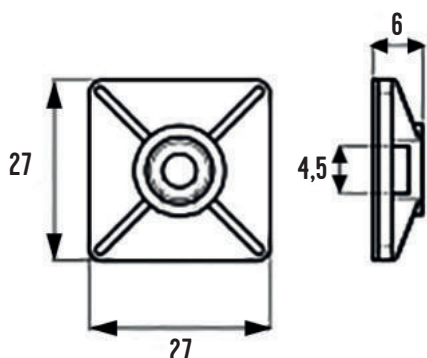

Rozměry

eleman

ELEMAN spol. s r.o.

Olomoucká 107, 796 01 Prostějov

tel.: +420 739 201 336

e-mail: info@eleman.cz