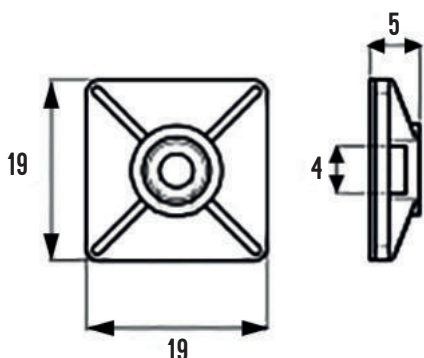

Rozměry

eleman

ELEMAN spol. s r.o.

Olomoucká 107, 796 01 Prostějov

tel.: +420 739 201 336

e-mail: info@eleman.cz