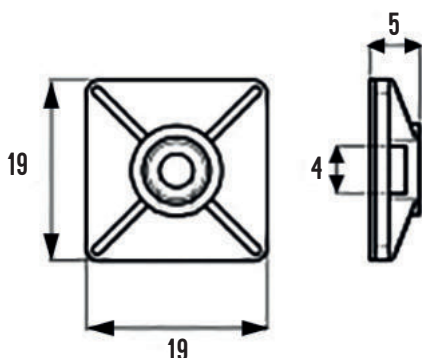

Rozměry

eleman

ELEMAN spol. s r.o.

Olomoucká 107, 796 01 Prostějov

tel.: +420 739 201 336

e-mail: info@eleman.cz