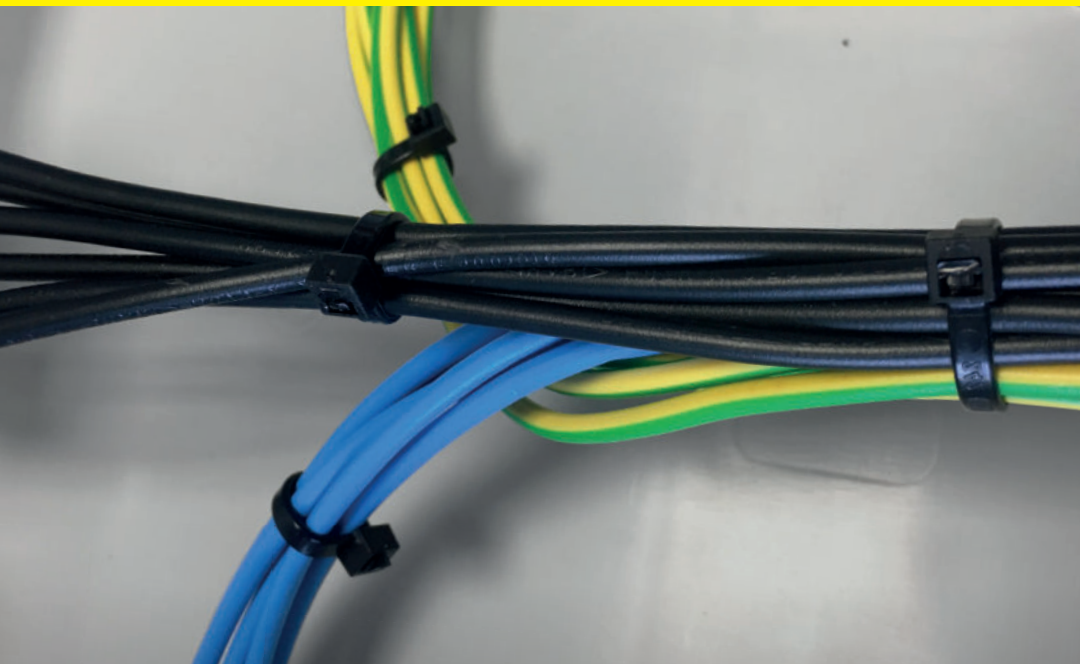

VÁZACÍ (STAHOVACÍ) PÁSKY

eleman

Vázací (stahovací) pásky

Jedná se o produkt s širokým rozsahem použitelnosti a nalezne využití v nejrůznějších aplikacích. Díky snadnému použití jednoduše nahradí drát, lepicí pásku, příze a další materiál. Používají se např. pro organizaci vodičů v rozváděči. Vysoce kvalitní pásky italského výrobce SapiSelco jsou vyrobeny z nylonu (PA 6.6) bez halogenů a silikonu. Jsou k dispozici v bílé variantě, která se využívá ve vnitřních prostorech, nebo v černé barvě. Černé pásky jsou UV odolnější, ale pro venkovní použití doporučujeme speciální pásky s vysokou UV odolností. Stahovací pásky nabízíme v délkách od 100 mm do 1000 mm, s pevností v tahu až 120 Kg.

Obrázek	Obj. č.	Typové označení	Délka pásky	Šířka pásky	Malé balení (sáček)	Velké balení (karton)
	1791239	SEL.3.225	280 mm	4,5 mm	100 ks	10000 ks

Rozměry

Technická specifikace

- Barva - černá
- Materiál - Nylon (PA 6.6)
- Odolnost proti hoření UL 94-V2
- Šířka pásky 4,5 mm
- Délka pásky 280 mm
- Průměr 5 ÷ 7,5 mm
- Pevnost v tahu 28 kg
- Teplotní stabilita -40 až +85 °C
- Certifikáty