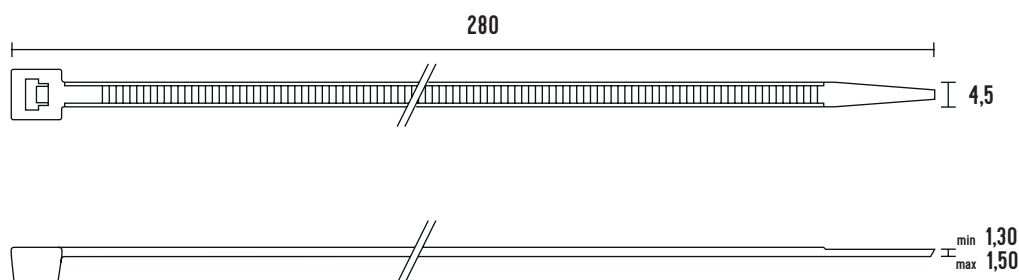

VÁZACÍ (STAHOVACÍ) PÁSKY

eleman

Vázací (stahovací) pásky

Jedná se o produkt s širokým rozsahem použitelnosti a nalezne využití v nejrůznějších aplikacích. Díky snadnému použití jednoduše nahradí drát, lepicí pásku, příze a další materiál. Používají se např. pro organizaci vodičů v rozváděči. Vysoce kvalitní pásky italského výrobce SapiSelco jsou vyrobeny z nylonu (PA 6.6) bez halogenů a silikonu. Jsou k dispozici v bílé variantě, která se využívá ve vnitřních prostorech, nebo v černé barvě. Černé pásky jsou UV odolnější, ale pro venkovní použití doporučujeme speciální pásky s vysokou UV odolností. Stahovací pásky nabízíme v délkách od 100 mm do 1000 mm, s pevností v tahu až 120 Kg.

Obrázek	Obj. č.	Typové označení	Délka pásky	Šířka pásky	Malé balení (sáček)	Velké balení (karton)
	1791239	SEL.3.225	280 mm	4,5 mm	100 ks	10000 ks

Rozměry

Technická specifikace

- Barva - černá
- Materiál - Nylon (PA 6.6)
- Odolnost proti hoření UL 94-V2
- Šířka pásky 4,5 mm
- Délka pásky 280 mm
- Průměr 5 ÷ 7,5 mm
- Pevnost v tahu 28 kg
- Teplotní stabilita -40 až +85 °C
- Certifikáty