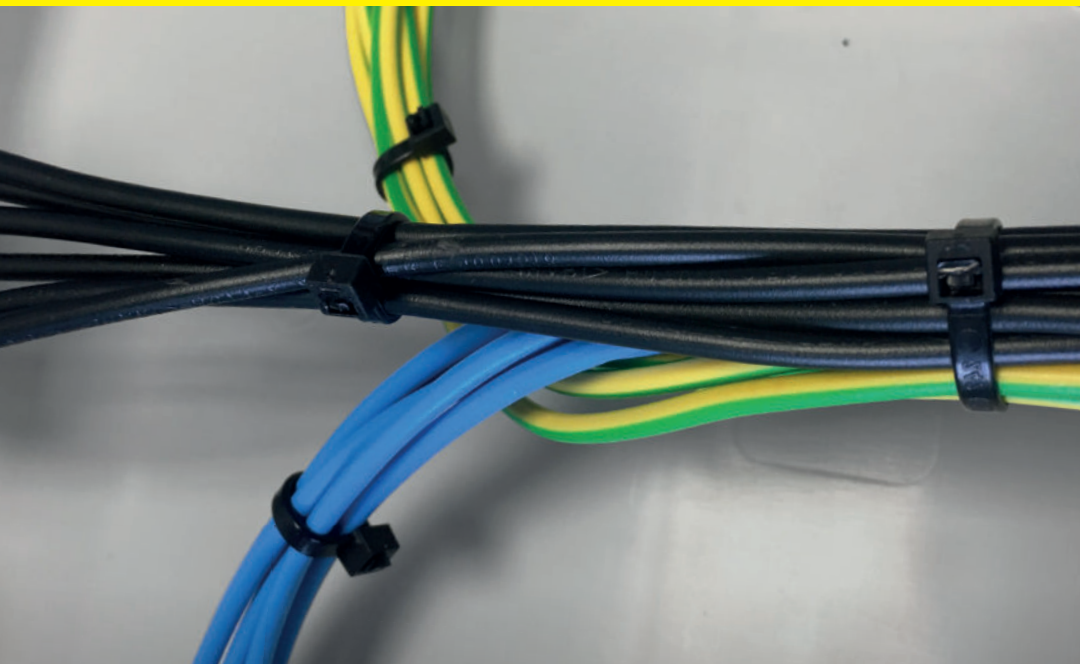

VÁZACÍ (STAHOVACÍ) PÁSKY

eleman

Vázací (stahovací) pásky

Jedná se o produkt s širokým rozsahem použitelnosti a nalezne využití v nejrůznějších aplikacích. Díky snadnému použití jednoduše nahradí drát, lepicí pásku, příze a další materiál. Používají se např. pro organizaci vodičů v rozváděči. Vysoce kvalitní pásky italského výrobce SapiSelco jsou vyrobeny z nylonu (PA 6.6) bez halogenů a silikonu. Jsou k dispozici v bílé variantě, která se využívá ve vnitřních prostorech, nebo v černé barvě. Černé pásky jsou UV odolnější, ale pro venkovní použití doporučujeme speciální pásky s vysokou UV odolností. Stahovací pásky nabízíme v délkách od 100 mm do 1000 mm, s pevností v tahu až 120 Kg.

Obrázek	Obj. č.	Typové označení	Délka pásky	Šířka pásky	Malé balení (sáček)	Velké balení (karton)
	1791071	SEL.3.205	200 mm	2,5 mm	100 ks	20000 ks

Technická specifikace

- Barva - černá
- Materiál - Nylon (PA 6.6)
- Odolnost proti hoření UL 94-V2
- Šířka pásky 2,5 mm
- Délka pásky 200 mm
- Průměr 2 ÷ 55 mm
- Pevnost v tahu 11 kg
- Teplotní stabilita -40 až +85 °C
- Certifikáty