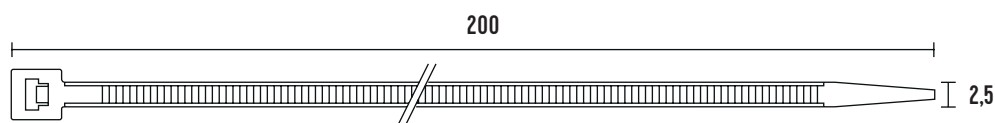

Rozměry

eleman

ELEMAN spol. s r.o.

Olomoucká 107, 796 01 Prostějov

tel.: +420 739 201 336

e-mail: info@eleman.cz