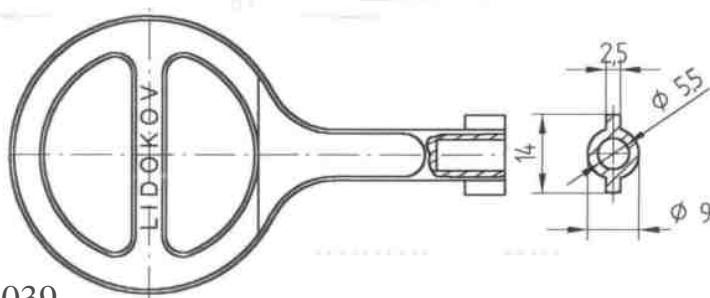

Kat.č. 01.036

Kat.č. 01.037

Kat.č. 01.038

Kat.č. 01.039

Kat.č. 01.027

Kat.č. 01.336

Příklad objednávky : Klíč LIDOKOV 01.038

Materiál : 01.027 - 01.038 Slitina ZnAl,(zinkováno) , 01.336 ocel (zinkováno)