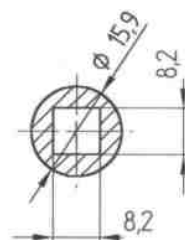

Kat.č. 01.036

Kat.č. 01.037

Kat.č. 01.038

Kat.č. 01.039

Kat.č. 01.027

Kat.č. 01.336

Příklad objednávky : Klíč LIDOKOV 01.038

Materiál : 01.027 - 01.038 Slitina ZnAl,(zinkováno) , 01.336 ocel (zinkováno)