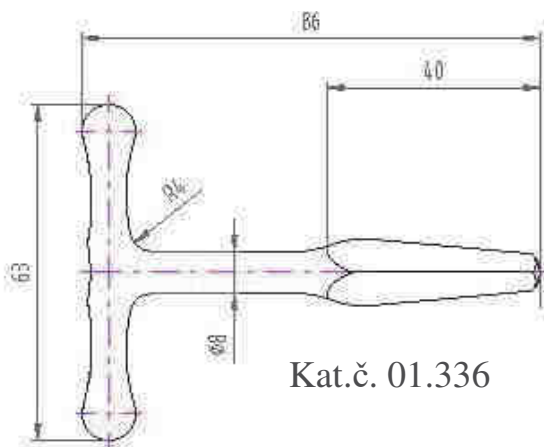

Kat.č. 01.036

Kat.č. 01.037

Kat.č. 01.038

Kat.č. 01.039

Kat.č. 01.027

Kat.č. 01.336

Příklad objednávky : Klíč LIDOKOV 01.038

Materiál : 01.027 - 01.038 Slitina ZnAl,(zinkováno) , 01.336 ocel (zinkováno)