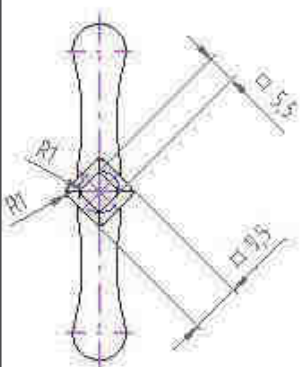

Kat.č. 01.036

Kat.č. 01.037

Kat.č. 01.038

Kat.č. 01.039

Kat.č. 01.027

Kat.č. 01.336

Příklad objednávky : Klíč LIDOKOV 01.038

Materiál : 01.027 - 01.038 Slitina ZnAl,(zinkováno) , 01.336 ocel (zinkováno)