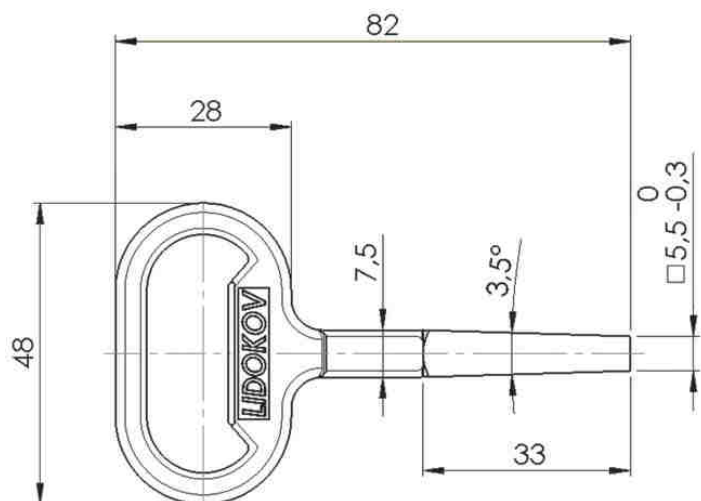

Kat.č. 01.036

Kat.č. 01.037

Kat.č. 01.038

Kat.č. 01.039

Kat.č. 01.027

Kat.č. 01.336

Příklad objednávky : Klíč LIDOKOV 01.038

Materiál : 01.027 - 01.038 Slitina ZnAl,(zinkováno) , 01.336 ocel (zinkováno)