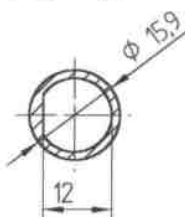

Kat.č. 01.036

Kat.č. 01.037

Kat.č. 01.038

Kat.č. 01.039

Kat.č. 01.027

Kat.č. 01.336

Příklad objednávky : Klíč LIDOKOV 01.038

Materiál : 01.027 - 01.038 Slitina ZnAl,(zinkováno) , 01.336 ocel (zinkováno)