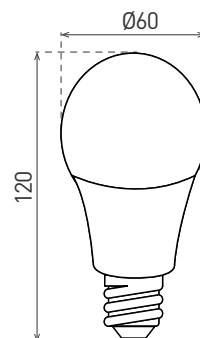

WiFi LED A60 E27

- LED A60 RGB CCT SMART ŽÁROVKA
- určena ke vzdálenému ovládní za pomoci smartphonu, tabletu a podobně
- připojení přes stávající WiFi síť s možností vzdáleného ovládní pomocí mobilních dat
- kompatibilní se standardem IEEE 802.11 b/g/n (2,4GHz)
- ovládní žárovky přes aplikaci Tuya nebo Smart Life
- aplikace spolupracují se systémy Android a iOS
- možnost plynulé změny barvy světla (RGB)
- plynulá změna teploty barev světla od teplé po studenou bílou (CCT - WW/NW/CW)
- možnost stmívání v rozsahu 10-100%
- kompatibilní s hlasovými asistenty Amazon Alexa a Google Assistant
- další funkce aplikace:
  - plánovač pro nastavení času vypnutí i zapnutí
  - časovač pro nastavení času vypnutí
  - přednastavené režimy (čtení, práce, noc)
  - přizpůsobení změny barev podle rytmu hudby