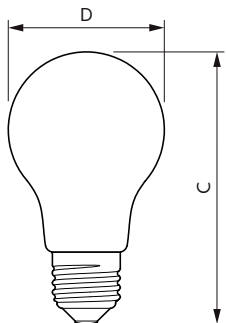

Údaje o produktu

General information		Power (Rated) (Nom)	
Patice	E27 [E27]		8,5 W
Splňuje požadavky evropské směrnice RoHS	Ano	Proud zdroje (jmen.)	70 mA
Jmenovitá životnost (jmen.)	15000 h	Ekvivalentní příkon	75 W
Cyklus přepínání	20 000x	Doba spuštění (jmen.)	0,5 s
Technický typ	8.5-75W	Doba zahřátí na 60 % světla (jmen.)	0.5 s
Referenční světelný tok	Sphere	Účinnost (jmen.)	0.52
		Napětí (jmen.)	220-240 V
Light technical		Temperature	
Kód barvy	840 [CCT 4000 K]	Maximální teplota (jmen.)	50 °C
Světelný tok (jmen.)	1055 lm		
Barevné konstrukce	Chladná bílá (CW)	Controls and dimming	
Náhradní teplota chromatičnosti (jmen.)	4000 K	Regulovatelné	Ne
Měrný výkon (jmen.) (nom.)	124,00 lm/W		
Konzistence barev	<6	Mechanical and housing	
Index barevného podání (jmen.)	80	Úprava žárovky	Mléčná
Světelný tok na konci jmenovité životnosti (jmen.)	70 %	Tvar žárovky	A60 [A 60mm]
Operating and electrical		Approval and application	
Vstupní frekvence	50 až 60 Hz	Třída energetické účinnosti	E

Objednávací kód	70561200
Číslování SAP – počet v balení	1
Číslování SAP – balení v krabici	10
Materiál SAP	929002025831
Celková hmotnost kopie (kus)	0,040 kg

Rozměrové výkresy

LED classic 75W E27 CW A60 FR ND 1CT/10

Product	D	C
LED classic 75W E27 CW A60 FR ND 1CT/10	60 mm	104 mm

Fotometrické údaje

LEDbulb 8,5W E27 A60 840 FR

LEDbulb 8,5W E27 A60 840 FR

LEDbulb 8,5W E27 A60 FR

Žárovky LEDbulbs s klasickými vlákny

Životnost