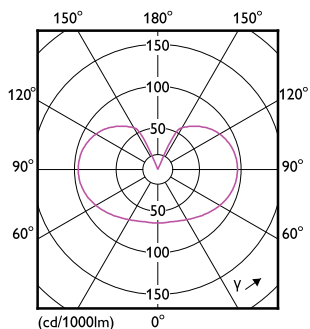

Product	D	C
LED classic 75W E27 CW A60 FR ND 1CT/10	60 mm	104 mm

Fotometrické údaje

LEDbulb 8,5W E27 A60 840 FR

LEDbulb 8,5W E27 A60 840 FR

LEDbulb 8,5W E27 A60 FR

Žárovky LEDbulbs s klasickými vlákny

Životnost

Life Expectancy Diagram

Lumen Maintenance Diagram