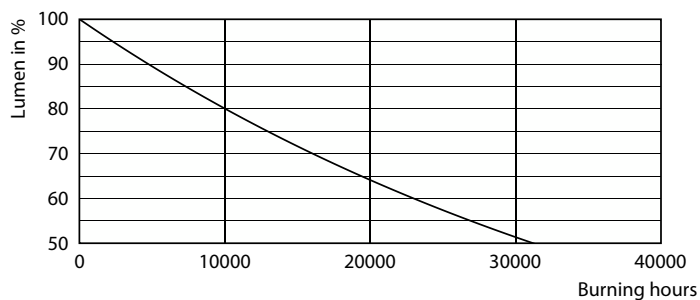

Údaje o produktu

General information		Power (Rated) (Nom)	
Patice	E27 [E27]		8,5 W
Splňuje požadavky evropské směrnice RoHS	Ano	Proud zdroje (jmen.)	70 mA
Jmenovitá životnost (jmen.)	15000 h	Ekvivalentní příkon	75 W
Cyklus přepínání	20 000x	Doba spuštění (jmen.)	0,5 s
Technický typ	8.5-75W	Doba zahřátí na 60 % světla (jmen.)	0.5 s
Referenční světelný tok	Sphere	Účinnost (jmen.)	0.52
		Napětí (jmen.)	220-240 V
Light technical		Temperature	
Kód barvy	840 [CCT 4000 K]	Maximální teplota (jmen.)	50 °C
Světelný tok (jmen.)	1055 lm		
Barevné konstrukce	Chladná bílá (CW)	Controls and dimming	
Náhradní teplota chromatičnosti (jmen.)	4000 K	Regulovatelné	Ne
Měrný výkon (jmen.) (nom.)	124,00 lm/W		
Konzistence barev	<6	Mechanical and housing	
Index barevného podání (jmen.)	80	Úprava žárovky	Mléčná
Světelný tok na konci jmenovité životnosti (jmen.)	70 %	Tvar žárovky	A60 [A 60mm]
Operating and electrical		Approval and application	
Vstupní frekvence	50 až 60 Hz	Třída energetické účinnosti	E

Product	D	C
LED classic 75W E27 CW A60 FR ND 1CT/10	60 mm	104 mm

Fotometrické údaje

LEDbulb 8,5W E27 A60 840 FR

LEDbulb 8,5W E27 A60 840 FR

LEDbulb 8,5W E27 A60 FR

Žárovky LEDbulbs s klasickými vlákny

Životnost

Life Expectancy Diagram

Lumen Maintenance Diagram