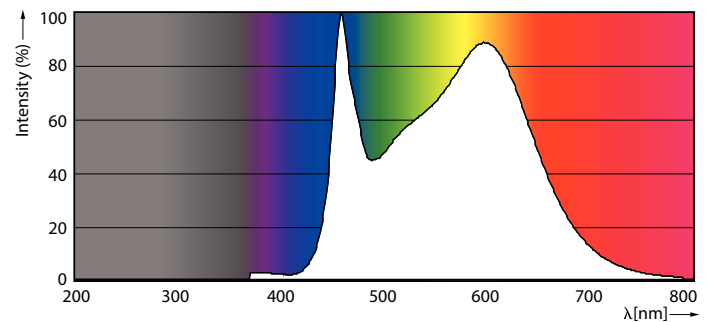

LEDbulb 8,5W E27 A60 840 FR