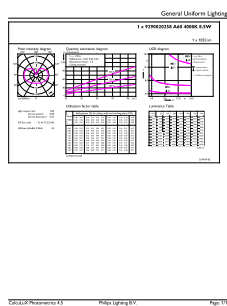

Fotometrické údaje

LEDbulb 8,5W E27 A60 840 FR