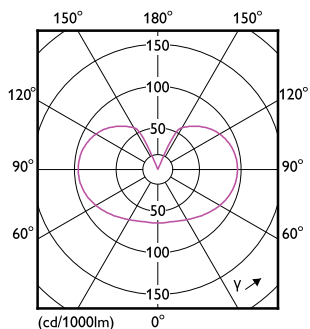

Údaje o produktu

General information			
Patice	E27 [E27]	Power (Rated) (Nom)	8,5 W
Splňuje požadavky evropské směrnice RoHS	Ano	Proud zdroje (jmen.)	70 mA
Jmenovitá životnost (jmen.)	15000 h	Ekvivalentní příkon	75 W
Cyklus přepínání	20 000x	Doba spuštění (jmen.)	0,5 s
Referenční světelný tok	Sphere	Doba zahřátí na 60 % světla (jmen.)	0.5 s
Vrstva	CorePro	Účinnost (jmen.)	0.52
		Napětí (jmen.)	220-240 V
Light technical		Temperature	
Kód barvy	827 [CCT 2700 K]	Maximální teplota (jmen.)	50 °C
Světelný tok (jmen.)	1055 lm		
Barevné konstrukce	Teplá bílá (WW)	Controls and dimming	
Náhradní teplota chromatičnosti (jmen.)	2700 K	Regulovatelné	Ne
Měrný výkon (jmen.) (nom.)	124,00 lm/W		
Konzistence barev	<6	Mechanical and housing	
Index barevného podání (jmen.)	80	Úprava žárovky	Mléčná
Světelný tok na konci jmenovité životnosti (jmen.)	70 %	Tvar žárovky	A60 [A 60mm]
Operating and electrical		Approval and application	
Vstupní frekvence	50 až 60 Hz	Třída energetické účinnosti	E

Product	D	C
LED classic 75W E27 WW A60 FR ND 1CT10	60 mm	104 mm

Fotometrické údaje

LEDbulb 8,5W E27 A60 827 FR

LEDbulb 8,5W E27 A60 827 FR

LEDbulb 8,5W E27 A60 FR

Žárovky LEDbulbs s klasickými vlákny

Životnost

Life Expectancy Diagram

Lumen Maintenance Diagram