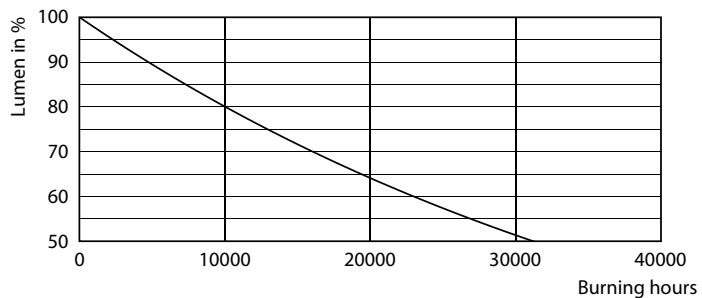

Údaje o produktu

General information			
Patice	E27 [E27]	Power (Rated) (Nom)	8,5 W
Splňuje požadavky evropské směrnice RoHS	Ano	Proud zdroje (jmen.)	70 mA
Jmenovitá životnost (jmen.)	15000 h	Ekvivalentní příkon	75 W
Cyklus přepínání	20 000x	Doba spuštění (jmen.)	0,5 s
Referenční světelný tok	Sphere	Doba zahřátí na 60 % světla (jmen.)	0.5 s
Vrstva	CorePro	Účinnost (jmen.)	0.52
		Napětí (jmen.)	220-240 V
Light technical		Temperature	
Kód barvy	827 [CCT 2700 K]	Maximální teplota (jmen.)	50 °C
Světelný tok (jmen.)	1055 lm		
Barevné konstrukce	Teplá bílá (WW)	Controls and dimming	
Náhradní teplota chromatičnosti (jmen.)	2700 K	Regulovatelné	Ne
Měrný výkon (jmen.) (nom.)	124,00 lm/W		
Konzistence barev	<6	Mechanical and housing	
Index barevného podání (jmen.)	80	Úprava žárovky	Mléčná
Světelný tok na konci jmenovité životnosti (jmen.)	70 %	Tvar žárovky	A60 [A 60mm]
Operating and electrical		Approval and application	
Vstupní frekvence	50 až 60 Hz	Třída energetické účinnosti	E

Product	D	C
LED classic 75W E27 WW A60 FR ND 1CT10	60 mm	104 mm

Fotometrické údaje

LEDbulb 8,5W E27 A60 827 FR

LEDbulb 8,5W E27 A60 827 FR

LEDbulb 8,5W E27 A60 FR

Žárovky LEDbulbs s klasickými vlákny

Životnost

Life Expectancy Diagram

Lumen Maintenance Diagram