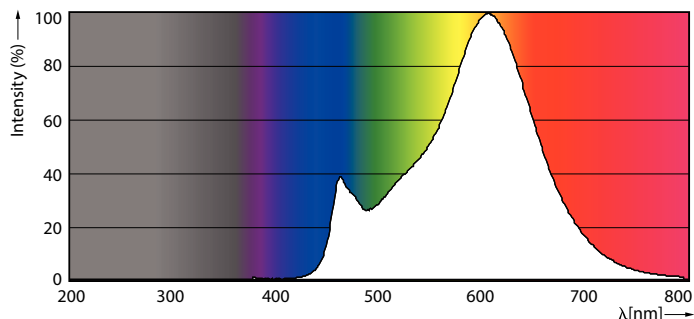

LEDbulb 8,5W E27 A60 827 FR