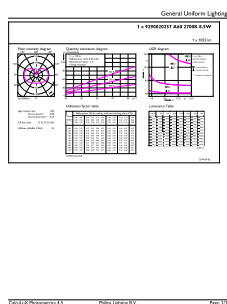

Fotometrické údaje

LEDbulb 8,5W E27 A60 827 FR