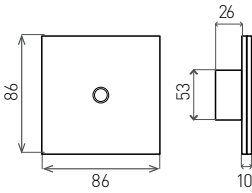

WiFi SWITCH

- SMART SPÍNAČE
- určené k montáži do instalačních krabic
- dostupné ve variantách 1 a 2 kanálové
- určeny ke vzdálenému ovládní prostřednictvím smartphonu, tabletu a podobně
- připojení přes stávající WiFi síť s možností vzdáleného ovládní prostřednictvím mobilních dat
- kompatibilní se standardem IEEE 802.11 b/g/n (2,4GHz)
- ovládní spínačů přes aplikaci Tuya nebo Smart Life
- aplikace spolupracují se systémy Android a iOS
- skleněná plocha vybavena dotykovými tlačítky s nočním podsvícením
- kompatibilní s hlasovými asistenty Amazon Alexa a Google Assistant
- další funkce aplikace:
  - plánovač pro nastavení času vypnutí i zapnutí
  - časovač pro nastavení času vypnutí
  - tvorba automatizovaných funkcí
  - samostatné programování pro každý kanál
  - tvorba skupin vypínačů

220-240V-50/60Hz

-10+40°C

Powered By
tuya

Powered by
Smart Life

android

ios