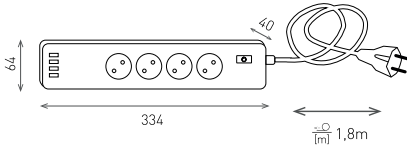

WIFI SOC

220-240V-50/60Hz

- SMART ZÁSUVKY
- dostupné ve variantách jednozásuvek nebo čtyřzásuvek se čtyřmi USB porty
- verze SCHUKKO nebo FRENCH
- určeny ke vzdálenému ovládní prostřednictvím smartphonu, tabletu a podobně
- připojení přes stávající WiFi síť s možností vzdáleného ovládní prostřednictvím mobilních dat
- kompatibilní se standardem IEEE 802.11 b/g/n (2,4GHz)
- ovládní zásuvek přes aplikaci Tuya nebo Smart Life
- aplikace spolupracují se systémy Android a iOS
- vybavené podsvícenými tlačítky
- monitoring spotřeby elektrické energie (platí pouze pro jednozásuvky)
- kompatibilní s hlasovými asistenty Amazon Alexa a Google Assistant
- další funkce aplikace:
  - plánovač pro nastavení času vypnutí i zapnutí
  - časovač pro nastavení času vypnutí
  - tvorba automatizovaných funkcí
  - samostatné programování pro každou zásuvku
  - tvorba skupin zásuvek

Powered By
tuya

Powered by
Smart Life

android

ios