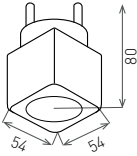

WIFI SOC

220-240V-50/60Hz

- SMART ZÁSUVKY
- dostupné ve variantách jednozásuvek nebo čtyřzásuvek se čtyřmi USB porty
- verze SCHUKKO nebo FRENCH
- určeny ke vzdálenému ovládní prostřednictvím smartphonu, tabletu a podobně
- připojení přes stávající WiFi síť s možností vzdáleného ovládní prostřednictvím mobilních dat
- kompatibilní se standardem IEEE 802.11 b/g/n (2,4GHz)
- ovládní zásuvek přes aplikaci Tuya nebo Smart Life
- aplikace spolupracují se systémy Android a iOS
- vybavené podsvícenými tlačítky
- monitoring spotřeby elektrické energie (platí pouze pro jednozásuvky)
- kompatibilní s hlasovými asistenty Amazon Alexa a Google Assistant
- další funkce aplikace:
  - plánovač pro nastavení času vypnutí i zapnutí
  - časovač pro nastavení času vypnutí
  - tvorba automatizovaných funkcí
  - samostatné programování pro každou zásuvku
  - tvorba skupin zásuvek

Powered By
tuya

Powered by
Smart Life

android

ios