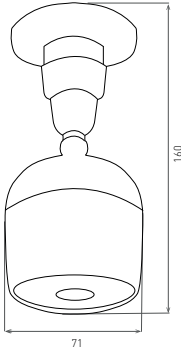

WIFI CAM WS1

- SMART VENKOVNÍ STATICKÁ IP66 KAMERA
- určena k monitorování a zabezpečení vnitřních a venkovních prostorů
- prachotěsná a voděodolná konstrukce (IP66)
- rozlišení 1920 x 1080 px (2 MP)
- snímková frekvence - 50 snímků za sekundu
- typ snímače - CMOS
- komprese videa - H.264
- zorný úhel 90°
- možnost manuálního otáčení o 360° v horizontálním a 80° ve vertikálním směru
- vestavěný reproduktor a mikrofon (možnost obousměrné komunikace)
- infračervené noční vidění s dosahem 30m (automatické zapnutí po setmění)
- noční LED přisvětlení (aktivace v případě detekce pohybu)
- napájení pomocí síťového adaptéru (součást balení)
- slot pro MicroSD kartu o velikosti max. 128GB
- možnost přímého napojení přes Network port RJ-45 LAN
- kvalitní vzdálený bezdrátový přenos zajištěn pomocí antény (součást balení)
- podpora ONVIF
- vzdálené ovládání prostřednictvím smartphonu, tabletu a podobně
- připojení přes stávající WiFi síť s možností vzdáleného ovládání prostřednictvím mobilních dat
- kompatibilní se standardem IEEE 802.11 b/g/n (2,4GHz)
- ovládání kamery přes aplikaci Tuya nebo Smart Life
- aplikace spolupracují se systémy Android a iOS
- montáž příjevním na stěnu nebo strop
- další funkce aplikace:
 - zasílání notifikací a fotografií v případě detekce pohybu
 - tvorba a ukládání fotografií, videozáznamů
 - možnost ukládání na cloud
 - nahrávání podle časového plánu
 - udělení oprávnění dalším osobám
 - přiřazení kamer pro danou místnost

WiFi CAM WS1	GXSH003	8592660131511	2 MP, 1920 x 1080 px, 50fps, MicroSD max. 128 GB, Network port, IEEE 802.11 b/g/n (2,4 GHz)	260	1/24	1881 Kč