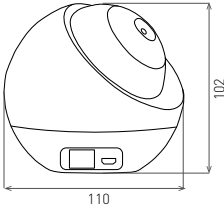

WiFi CAM DM1

- SMART INTERIÉROVÁ OTOČNÁ KAMERA
- určena k monitorování a zabezpečení vnitřních prostorů domu
- rozlišení 1920 x 1080 px (2 MP)
- snímková frekvence - 50 snímků za sekundu
- typ snímače - CMOS
- komprese videa - H.264
- zorný úhel 90° (360° za pomoci otáčení)
- možnost otáčení prostřednictvím aplikace o 170° v horizontálním a 30° ve vertikálním směru
- vestavěný reproduktor a mikrofon (možnost obousměrné komunikace)
- infračervené noční vidění s dosahem 15m (automatické zapnutí po setmění)
- napájení pomocí síťového adaptéru (součást balení)
- slot pro MicroSD kartu o velikosti max. 128GB
- možnost přímého napojení přes Network port RJ-45 LAN
- podpora ONVIF
- vzdálené ovládání prostřednictvím smartphonu, tabletu a podobně
- připojení přes stávající WiFi síť s možností vzdáleného ovládání prostřednictvím mobilních dat
- kompatibilní se standardem IEEE 802.11 b/g/n (2,4GHz)
- ovládání kamery přes aplikaci Tuya nebo Smart Life
- aplikace spolupracují se systémy Android a iOS
- montáž položením na nábytek, připevněním na stěnu nebo strop
- další funkce aplikace:
 - zaslání notifikací a fotografií v případě detekce pohybu
 - trasování pohyblivých osob
 - tvorba a ukládání fotografií, videozáznamů
 - možnost ukládání na cloud
 - nahrávání podle časového plánu
 - udělení oprávnění dalším osobám
 - přiřazení kamer pro danou místnost

iOS

						DKC
WiFi CAM DM1	GXSH001	8592660131498	2 MP, 1920 x 1080 px, 50fps, MicroSD max. 128 GB, Network port, IEEE 802.11 b/g/n (2,4 GHz)	240	1/24	1780 Kč