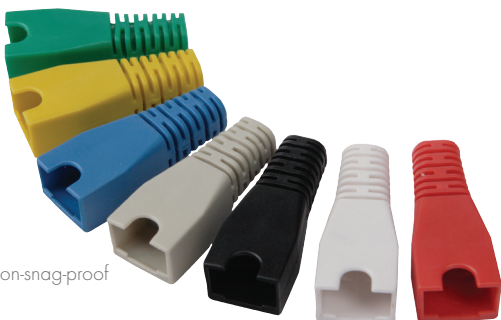

bílé a černé. Ochrany se vyznačují dlouhou životností a odolností, dobře chrání konektor před možným poškozením a snižují namáhání kabelu v ohybu. Ochrany jsou vhodné pro různé tloušťky kabelu v rozmezí 5,0 – 5,5 mm, v případě ochrany S45SP-GY-6A až 8 mm. Všechny ochrany Solarix jsou baleny po 100 ks.

Označení Popis

S45NSP-GY	Ochrana konektoru RJ45 non-snag-proof šedá
S45NSP-RD	Ochrana konektoru RJ45 non-snag-proof červená
S45NSP-BU	Ochrana konektoru RJ45 non-snag-proof modrá
S45NSP-YE	Ochrana konektoru RJ45 non-snag-proof žlutá
S45NSP-GN	Ochrana konektoru RJ45 non-snag-proof zelená
S45NSP-WH	Ochrana konektoru RJ45 non-snag-proof bílá
S45NSP-BK	Ochrana konektoru RJ45 non-snag-proof černá

Označení Popis

S45SP-GY	Ochrana konektoru RJ45 snag-proof šedá
S45SP-RD	Ochrana konektoru RJ45 snag-proof červená
S45SP-BU	Ochrana konektoru RJ45 snag-proof modrá
S45SP-YE	Ochrana konektoru RJ45 snag-proof žlutá
S45SP-GN	Ochrana konektoru RJ45 snag-proof zelená
S45SP-WH	Ochrana konektoru RJ45 snag-proof bílá
S45SP-BK	Ochrana konektoru RJ45 snag-proof černá
S45SP-GY-6A	Ochrana pro konektor KRJS45/6ASLD šedá

Ochrany non-snag-proof