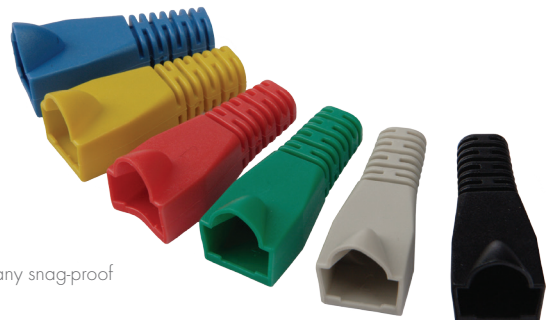

Ochrany snag-proof