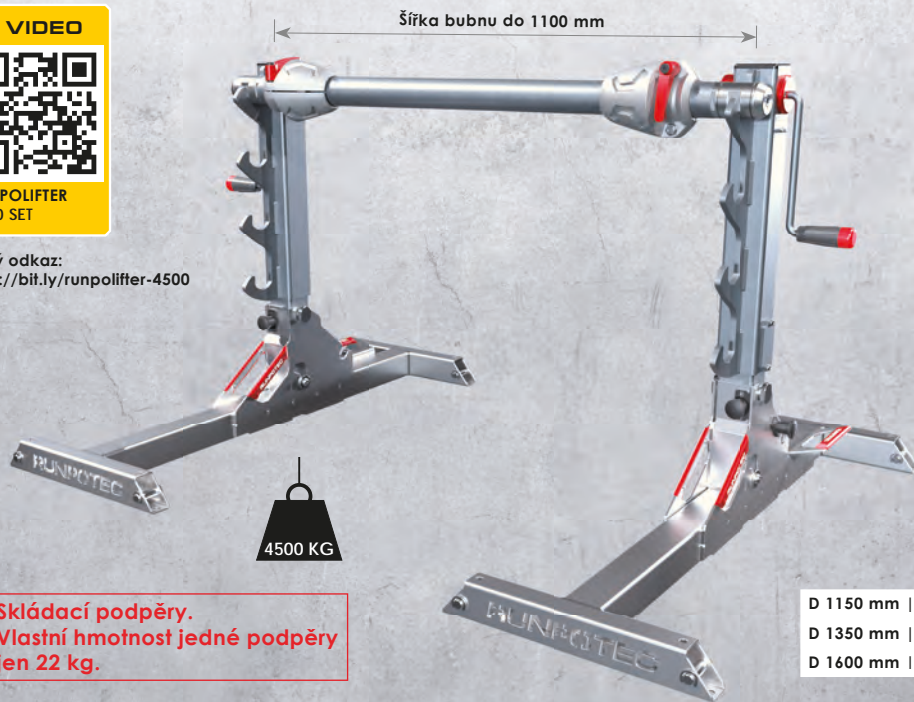

NOVINKA RUNPOLIFTER 4500 SET

Přímý odkaz:
<https://bit.ly/runpolifter-4500>

OBSAH DODÁVKY:

1x zvedací nosník pravý, 1x zvedací nosník levý, 1x hřídel bubnu, 2x středící kužely