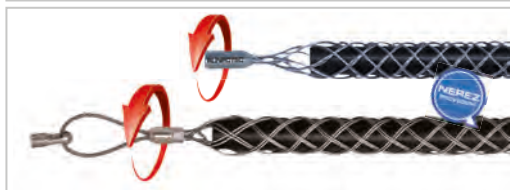

OTÁČIVÁ KABELOVÁ PUNČOŠKA RTG 6 MM S POUTKEM		Ø	Délka	Obj. č.
Nerez, závit RUNPOTEC RTG Ø 6 mm		4–6 mm	200 mm	20365
Kompatibilní se závitem RUNPOTEC RTG Ø 6 mm. (RUNPOSTICKS, POWER REX, všechna pera ze skelným vláknem)		6–9 mm	220 mm	20366
		9–13 mm	320 mm	20367
		9–15 mm	430 mm	20266
		15–19 mm	480 mm	20267
		19–25 mm	480 mm	20268
		25–31 mm	530 mm	20269