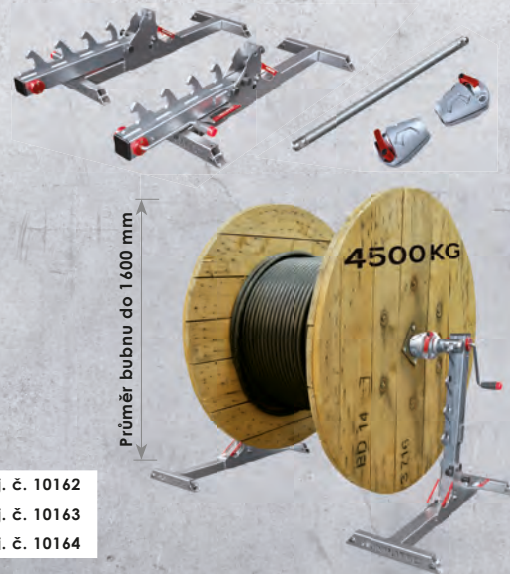

D 1150 mm | Obj. č. 10162
D 1350 mm | Obj. č. 10163
D 1600 mm | Obj. č. 10164

Skládací podpěry.
Vlastní hmotnost jedné podpěry jen 22 kg.