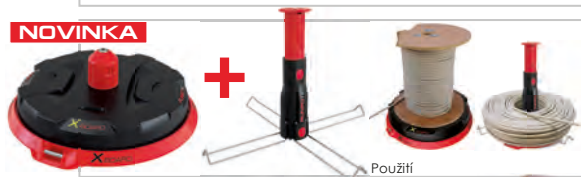

X BOARD
CABLE ROLLER

Produktový film
X BOARD
XB 300

NOVINKA

Použití