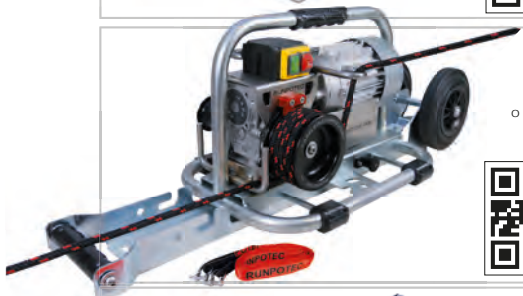

**NOVINKA**

Použití

Použití

Film o odvíječích  
kabelových bubnů  
PRO 530/670

Výhody  
odvíječích  
kolejnic

Film  
o motorovém  
navijáku  
CW 800 E

Zatížitelná podle velikosti:  
od 1000 kg do 6000 kg

**RUNPOZ**  
Kabelová kotva