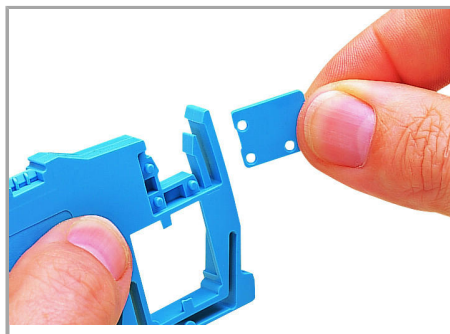

[Stáhnout](#)

CAE data

EPLAN Data Portal 777-305

[Stáhnout](#)

WSCAD Universe 777-305

[Stáhnout](#)

Handling Instructions

Removing the separator plate from the busbar carrier or from the N-disconnect terminal block.