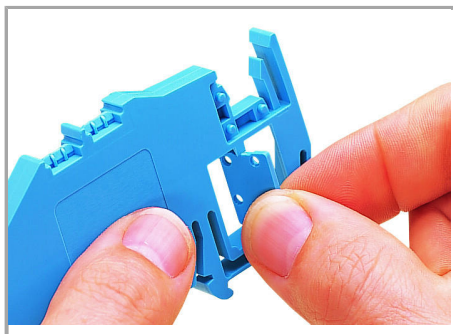

[Stáhnout](#)

CAE data

EPLAN Data Portal 777-305

[Stáhnout](#)

WSCAD Universe 777-305

[Stáhnout](#)

Handling Instructions

Removing the separator plate from the busbar carrier or from the N-disconnect terminal block.