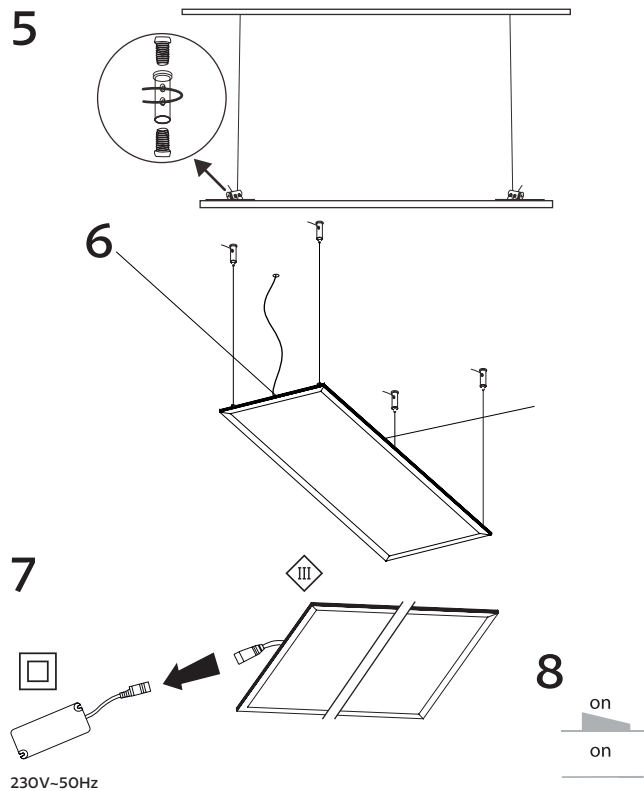

LED PANEL 1200x300 | PN22900003