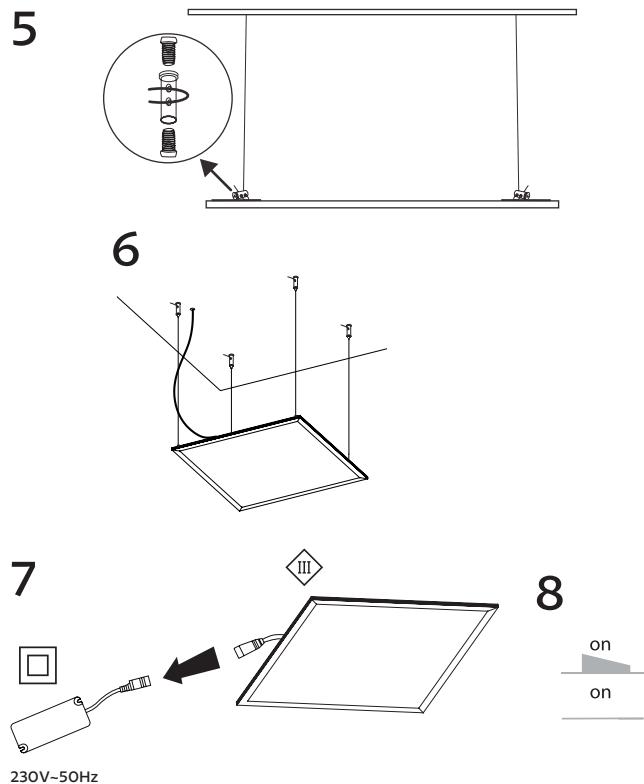

SET LED PANEL

LED PANEL 600x600 | PN22900003