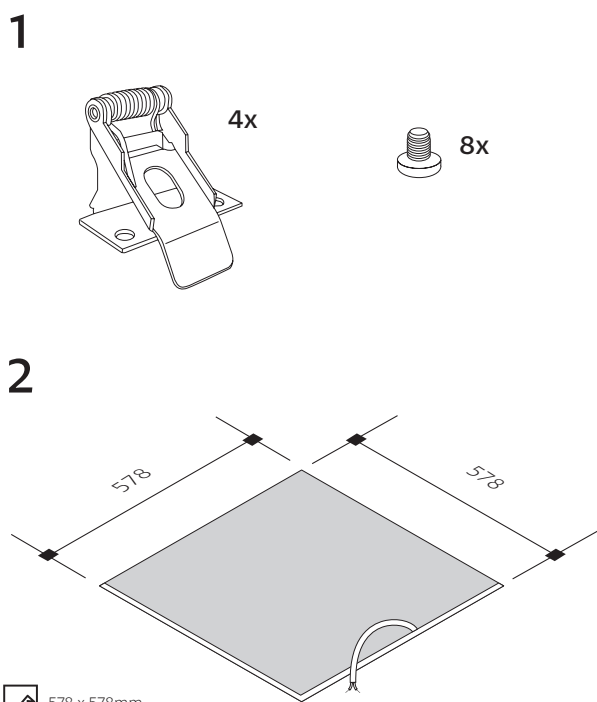

Technical data can be changed without previous notice.
Technische Daten können sich ohne vorheriges Hinweiss verändern.

All rights reserved.
Alle Rechte vorbehalten.