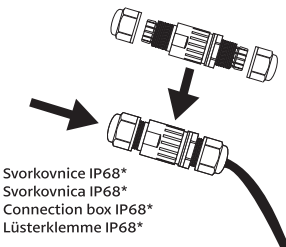

Svorkovnice IP68*
Svorkovnica IP68*
Connection box IP68*
Lüsterklemme IP68*

4