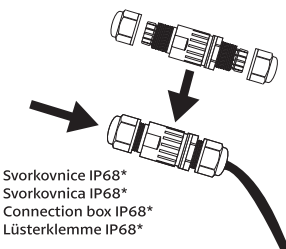

Svorkovnice IP68*
Svorkovnica IP68*
Connection box IP68*
Lüsterklemme IP68*

4