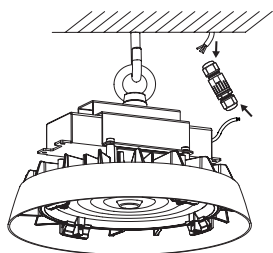

4

hnědá | hnedá | brown | braun
zelená/žlutá | zelená/žltá
green/yellow | grün/gelb
modrá | modrá | blue | blau