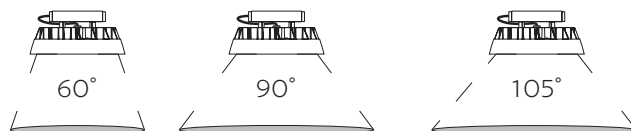

Technické údaje se mohou změnit bez předchozího upozornění.
Technické údaje sa môžu zmeniť bez predchádzajúceho upozornenia.