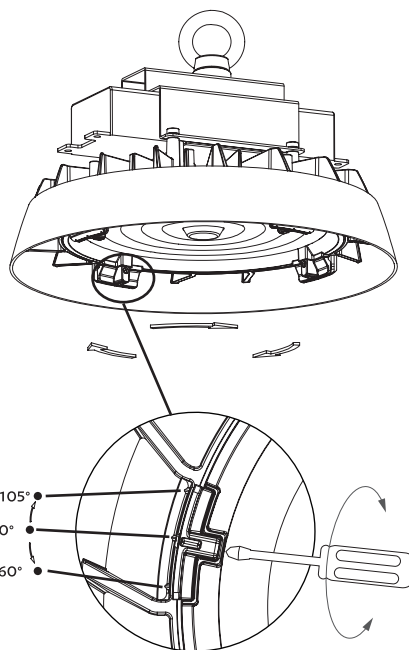

Instalace | Inštalácia | Installation | Installierung

Model	W	mA	lm	K	A₁ A	kg
PN34200001	100	440	18000	5000	140	2700
PN34200002	150	668	27000	5000	140	2700
PN34200003	200	900	36000	5000	155	3300

1

2

4

hnědá | hnedá | brown | braun
zelená/žlutá | zelená/žltá
green/yellow | grün/gelb
modrá | modrá | blue | blau

Svorkovnice IP68*
Svorkovnica IP68*
Connection box IP68*
Lüsterklemme IP68*

4

5

Technické údaje se mohou změnit bez předchozího upozornění.
Technické údaje sa môžu zmeniť bez predchádzajúceho upozornenia.