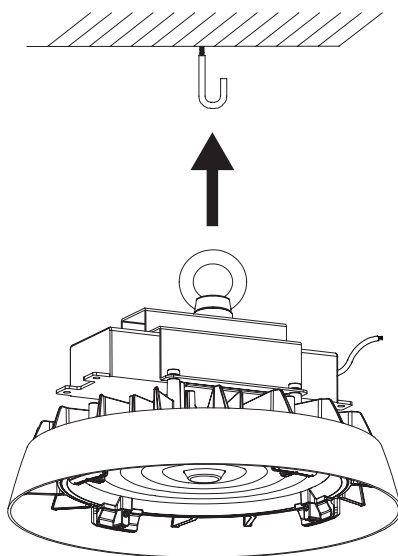

Instalace | Inštalácia | Installation | Installierung

Model	W	mA	lm	K	A₁ A	kg
PN34200001	100	440	18000	5000	140	2700
PN34200002	150	668	27000	5000	140	2700
PN34200003	200	900	36000	5000	155	3300

1

2

4

hnědá | hnedá | brown | braun
zelená/žlutá | zelená/žltá
green/yellow | grün/gelb
modrá | modrá | blue | blau

Svorkovnice IP68*
Svorkovnica IP68*
Connection box IP68*
Lüsterklemme IP68*

4

5

Technické údaje se mohou změnit bez předchozího upozornění.
Technické údaje sa môžu zmeniť bez predchádzajúceho upozornenia.