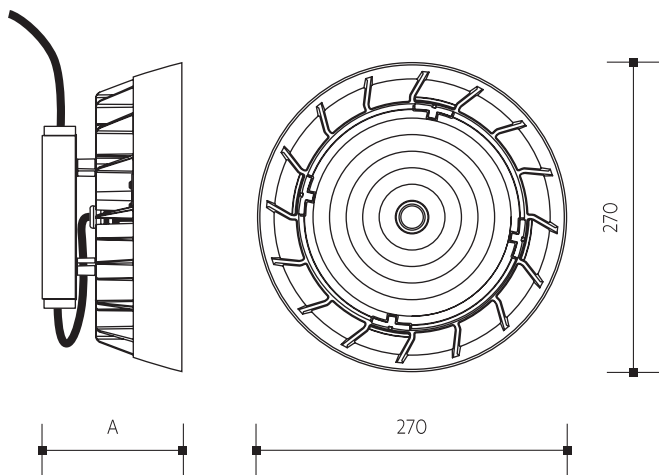

Instalace | Inštalácia | Installation | Installierung

Model	W	mA	lm	K	A₁ A	kg
PN34200001	100	440	18000	5000	140	2700
PN34200002	150	668	27000	5000	140	2700
PN34200003	200	900	36000	5000	155	3300