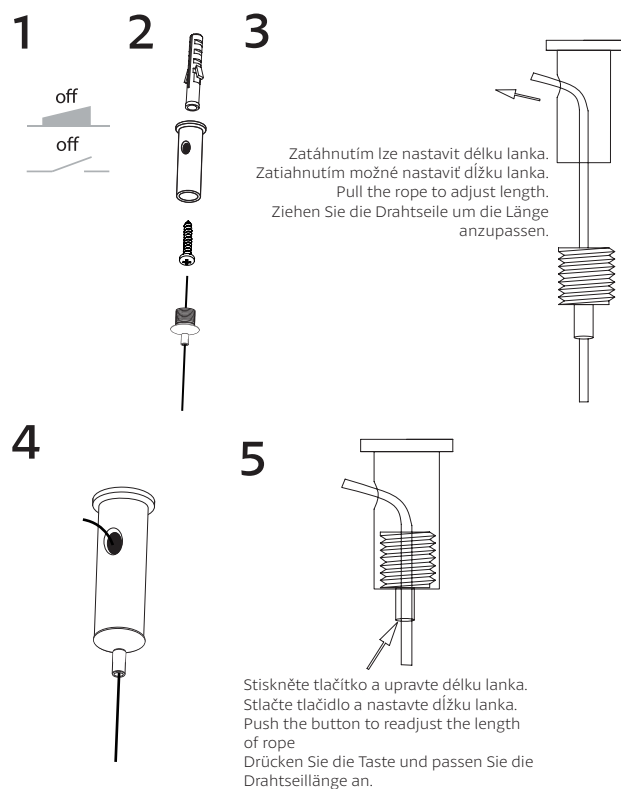

Montážní set pro zavěšení LED PANEL THIN Montážny set pre zavesenie LED PANEL THIN

PN22300003 | PN22300012 | PN22300005 | PN22300006