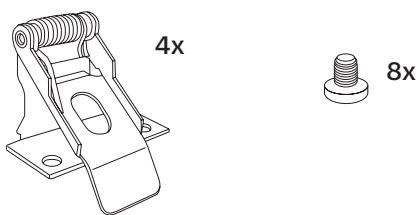

Sada klipů pro vestavnou montáž LED PANEL Sada klipov pre vstavanú montáž LED PANEL

PN22300003 | PN22300012 | PN22300005 | PN22300006

1

2

3

4

Technické údaje se mohou změnit bez předchozího upozornění.
Technické údaje sa môžu zmeniť bez predchádzajúceho upozornenia.

Všechna práva vyhrazena.
Všetky práva vyhradené.

PN22300004 | PN22300013 | PN22300007 | PN22300011

1

2

3

4

Technical data can be changed without previous notice.
Technische Daten können sich ohne vorheriges Hinweils verändern.

All rights reserved.
Alle Rechte vorbehalten.