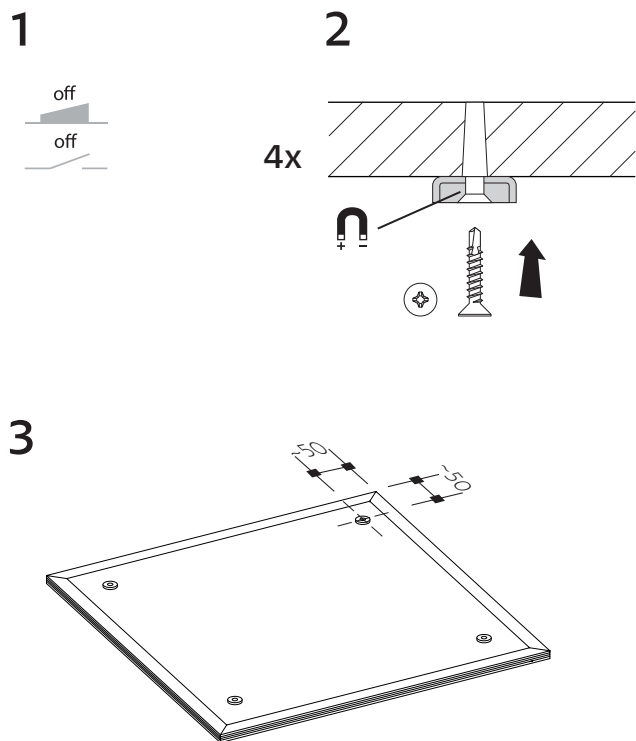

Magnet LED PANEL Magnet LED PANEL

PN22300003 | PN22300012 | PN22300005 | PN22300006