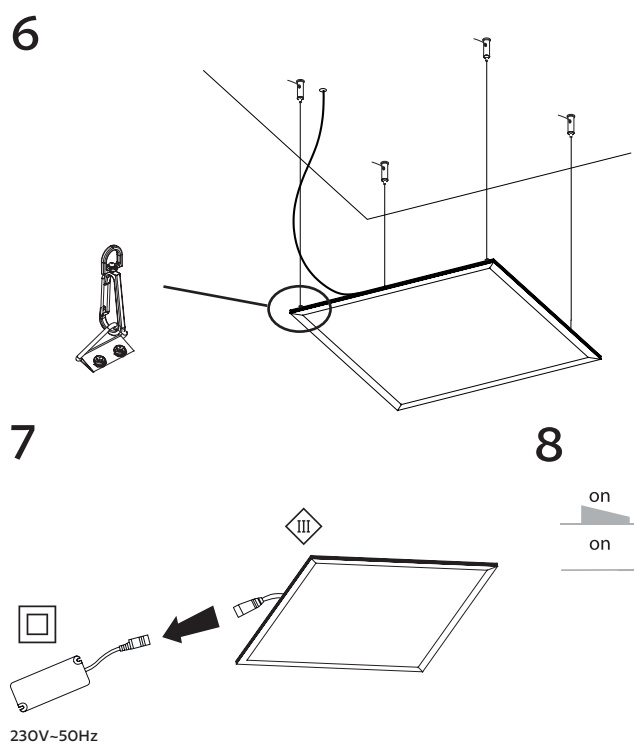

Pendant Mount Kit for LED PANEL THIN Deckenmontage – Halterung für LED PANEL THIN