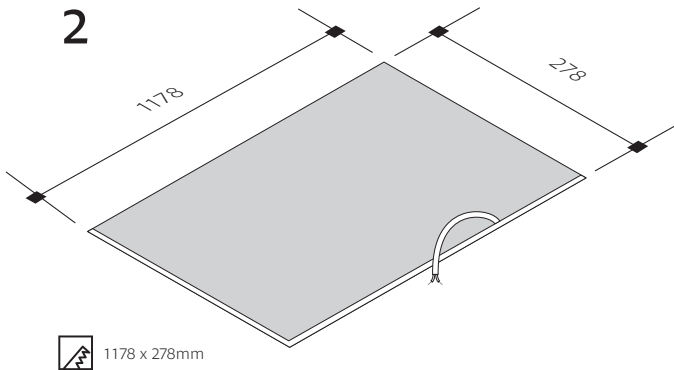

Sada klipů pro vestavnou montáž LED PANEL Sada klipov pre vstavanú montáž LED PANEL

PN22300003 | PN22300012 | PN22300005 | PN22300006

1

2

3

4

Technické údaje se mohou změnit bez předchozího upozornění.
Technické údaje sa môžu zmeniť bez predchádzajúceho upozornenia.

Všechna práva vyhrazena.
Všetky práva vyhradené.

PN22300004 | PN22300013 | PN22300007 | PN22300011

1

2

3

4

Technical data can be changed without previous notice.
Technische Daten können sich ohne vorheriges Hinweils verändern.

All rights reserved.
Alle Rechte vorbehalten.