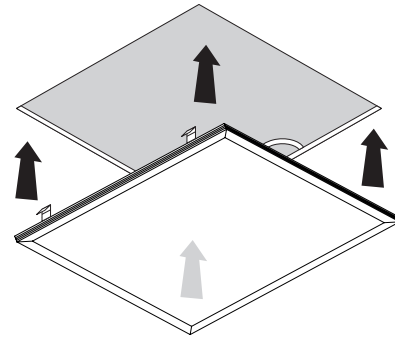

Sada klipů pro vestavnou montáž LED PANEL Sada klipov pre vstavanú montáž LED PANEL

PN22300003 | PN22300012 | PN22300005 | PN22300006

1

2

3

4

Technické údaje se mohou změnit bez předchozího upozornění.
Technické údaje sa môžu zmeniť bez predchádzajúceho upozornenia.