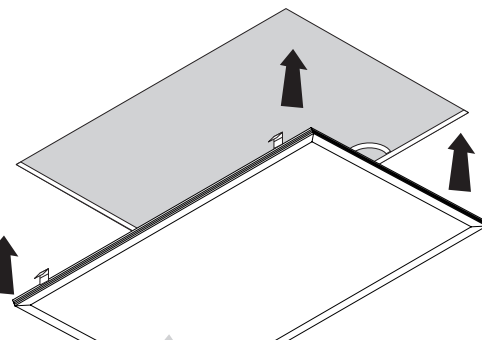

Sada klipů pro vestavnou montáž LED PANEL Sada klipov pre vstavanú montáž LED PANEL

PN22300003 | PN22300012 | PN22300005 | PN22300006

1

2

3

4

Technické údaje se mohou změnit bez předchozího upozornění.
Technické údaje sa môžu zmeniť bez predchádzajúceho upozornenia.

Všechna práva vyhrazena.
Všetky práva vyhradené.

PN22300004 | PN22300013 | PN22300007 | PN22300011

1

2

3

4

Technical data can be changed without previous notice.
Technische Daten können sich ohne vorheriges Hinweils verändern.

All rights reserved.
Alle Rechte vorbehalten.