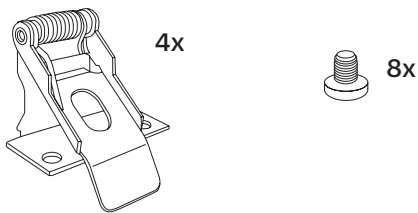

Sada klipů pro vestavnou montáž LED PANEL Sada klipov pre vstavanú montáž LED PANEL

PN22300003 | PN22300012 | PN22300005 | PN22300006

1

2

3

4

Technické údaje se mohou změnit bez předchozího upozornění.
Technické údaje sa môžu zmeniť bez predchádzajúceho upozornenia.