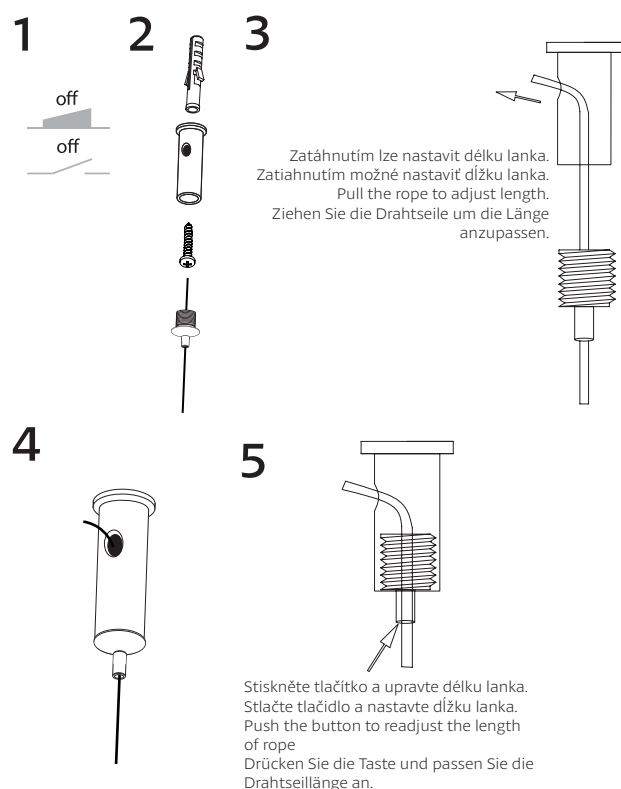

PN22300004 | PN22300013 | PN22300007 | PN22300011