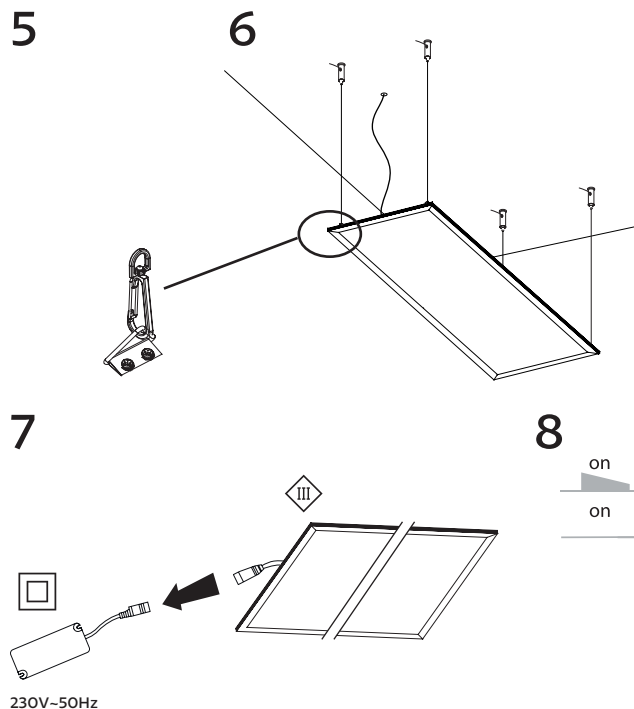

PN22300004 | PN22300013 | PN22300007 | PN22300011