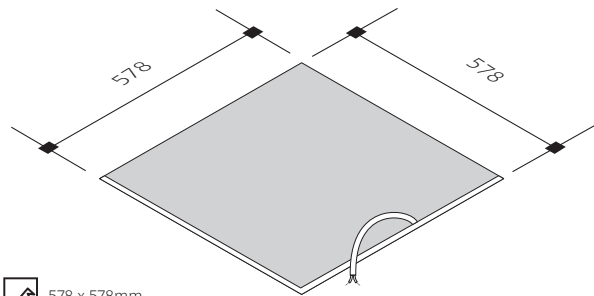

Sada klipů pro vestavnou montáž LED PANEL Sada klipov pre vstavanú montáž LED PANEL

PN22300003 | PN22300012 | PN22300005 | PN22300006

1

2

3

4

Technické údaje se mohou změnit bez předchozího upozornění.
Technické údaje sa môžu zmeniť bez predchádzajúceho upozornenia.