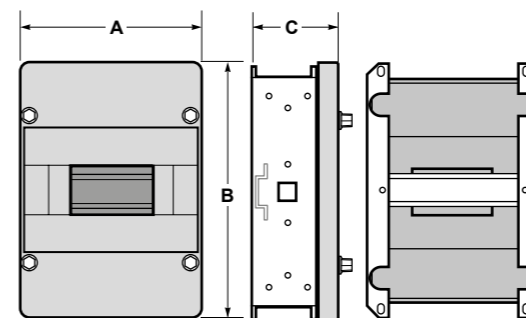

Obj.č. **391014**

Plastový klíč "speciální trojhran"
otočení o 1/4 otáčky

- Pro skříně MAGNA
(39123, 39134, 39145, 39146, 39157, 39168)

Obj.č. **39120**

Plastový zámek s kovovou vložkou

- Pro skříně MAGNA
(39145, 39146, 39157, 39168)

Obj.č. **39122**

Plastový zámek s kovovou vložkou

- Pro skříně MAGNA
(39123, 39134)

Montážní rám pro DIN lištu s modulovým krytem

Obj. č. / Item	Rozměry / dimensions			Počet modulů
	A	B	C	
I-39123	150	229	100	1x 6
I-39134	238	347	135	2x 8
I-39145	342	448	145	3x 18
I-39146	342	543	170	4x 16
I-39157	446	627	215	4x 22

V případě instalace vysílačích a přijímacích prvků doporučujeme polyesterovou montážní desku, která zajistí minimální útlum přenášeného signálu.

Obj. č. / Item	Rozměry / dimensions		
	A	B	C
* PL-39123	150	229	3
* PL-39134	238	347	3
PL-39145	342	448	4
PL-39146	342	543	4
PL-39157	446	627	4
PL-39168	543	726	4