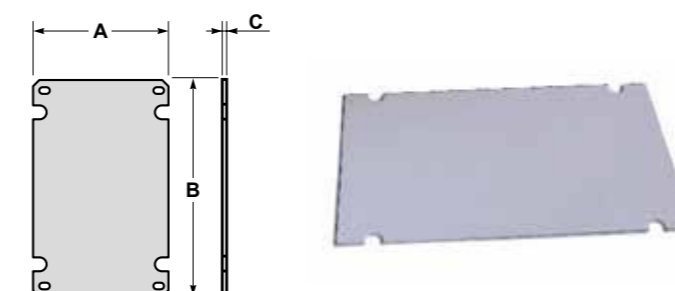

Obj.č. **39122**

Plastový zámek s kovovou vložkou

- Pro skříně MAGNA
(39123, 39134)

Montážní rám pro DIN lištu s modulovým krytem

Obj. č. / Item	Rozměry / dimensions			Počet modulů
	A	B	C	
I-39123	150	229	100	1x 6
I-39134	238	347	135	2x 8
I-39145	342	448	145	3x 18
I-39146	342	543	170	4x 16
I-39157	446	627	215	4x 22

V případě instalace vysílačích a přijímacích prvků doporučujeme polyesterovou montážní desku, která zajistí minimální útlum přenášeného signálu.

Obj. č. / Item	Rozměry / dimensions		
	A	B	C
* PL-39123	150	229	3
* PL-39134	238	347	3
PL-39145	342	448	4
PL-39146	342	543	4
PL-39157	446	627	4
PL-39168	543	726	4