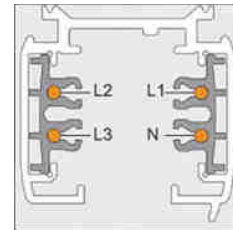

TRACK SYSTEM

- 3 FÁZOVÝ PŘÍPOJNICOVÝ LIŠTOVÝ SYSTÉM PRO SVÍTIDLA
- určeno pro instalaci TRACK svítidel
- komponenty pro sestavení požadovaného přisazeného nebo zavěšeného systému