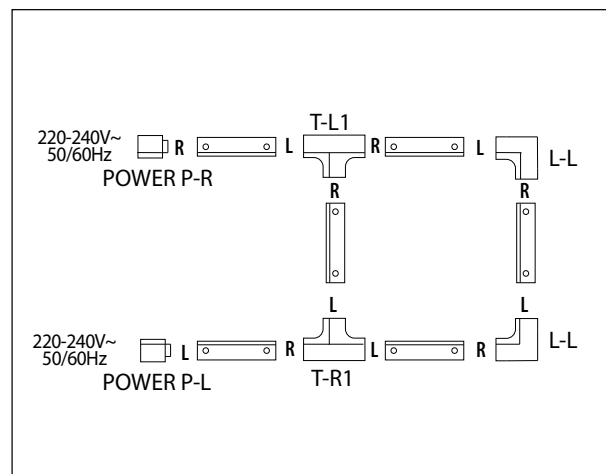

IP₂₀

-10+40°C

LED TECHNICKÁ SVÍTIDLA

TRACK PROFILE 4W

- 3-fázová hliníková lišta sloužící pro připojení lištových svítidel
- maximální zatížení lišty 10kg

220-240V-
50/60Hz

16A
230V/50Hz

IP₂₀

TRACK POWER CONNECTOR 4W

- určeno pro přivedení napájení do lištového systému

		TYP								DKC
		P-L	TRACK POWER CONNECTOR P-L 4W WHITE	GXTR011	8592660130019	plast	bílá	53	1/100	117 Kč
		P-R	TRACK POWER CONNECTOR P-R 4W WHITE	GXTR014	8592660130033	plast	bílá	53	1/100	117 Kč
		P-L	TRACK POWER CONNECTOR P-L 4W BLACK	GXTR012	8592660130026	plast	černá	53	1/100	117 Kč
		P-R	TRACK POWER CONNECTOR P-R 4W BLACK	GXTR015	8592660130040	plast	černá	53	1/100	117 Kč

TRACK SHORT CONNECTOR 4W

- určeno pro vzájemné spojení dvou lišt do tvaru písmene I

								DKC
	TRACK SHORT CONNECTOR 4W WHITE	GXTR017	8592660130057	plast	bílá	26	1/200	86 Kč
	TRACK SHORT CONNECTOR 4W BLACK	GXTR018	8592660130064	plast	černá	26	1/200	86 Kč

TRACK LONG CONNECTOR 4W

- určeno pro vzájemné spojení dvou lišt do tvaru písmene I

								DKC
	TRACK LONG CONNECTOR 4W WHITE	GXTR020	8592660130071	plast	bílá	104	1/100	174 Kč
	TRACK LONG CONNECTOR 4W BLACK	GXTR021	8592660130088	plast	černá	104	1/100	174 Kč