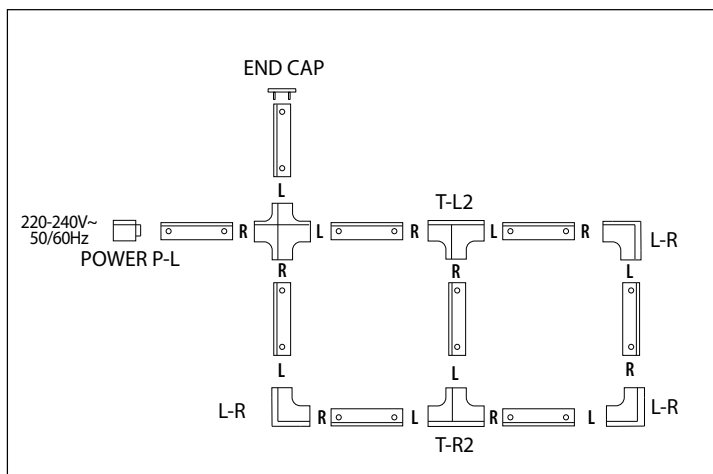

IP₂₀

-10+40°C

LED TECHNICKÁ SVÍTIDLA

TRACK PROFILE 4W

- 3-fázová hliníková lišta sloužící pro připojení lištových svítidel
- maximální zatížení lišty 10kg

220-240V-
50/60Hz

16A
230V/50Hz

IP₂₀

TRACK SHORT CONNECTOR 4W

- určeno pro vzájemné spojení dvou lišt do tvaru písmene I

								DKC
	TRACK SHORT CONNECTOR 4W WHITE	GXTR017	8592660130057	plast	bílá	26	1/200	86 Kč
	TRACK SHORT CONNECTOR 4W BLACK	GXTR018	8592660130064	plast	černá	26	1/200	86 Kč

TRACK LONG CONNECTOR 4W

- určeno pro vzájemné spojení dvou lišt do tvaru písmene I

								DKC
	TRACK LONG CONNECTOR 4W WHITE	GXTR020	8592660130071	plast	bílá	104	1/100	174 Kč
	TRACK LONG CONNECTOR 4W BLACK	GXTR021	8592660130088	plast	černá	104	1/100	174 Kč

TRACK T CONNECTOR 4W

- určeno pro spojení tří lišt do tvaru písmene T

		TYP								DKC	
		T-L1	TRACK T CONNECTOR T-L1 4W WHITE		GXTR032	8592660130156	plast	bílá	152	1/50	262 Kč
		T-L2	TRACK T CONNECTOR T-L2 4W WHITE		GXTR035	8592660130170	plast	bílá	152	1/50	262 Kč
		T-R1	TRACK T CONNECTOR T-R1 4W WHITE		GXTR038	8592660130194	plast	bílá	152	1/50	262 Kč
		T-R2	TRACK T CONNECTOR T-R2 4W WHITE		GXTR041	8592660130217	plast	bílá	152	1/50	262 Kč
		T-L1	TRACK T CONNECTOR T-L1 4W BLACK		GXTR033	8592660130163	plast	černá	152	1/50	262 Kč
		T-L2	TRACK T CONNECTOR T-L2 4W BLACK		GXTR036	8592660130187	plast	černá	152	1/50	262 Kč
		T-R1	TRACK T CONNECTOR T-R1 4W BLACK		GXTR039	8592660130200	plast	černá	152	1/50	262 Kč
		T-R2	TRACK T CONNECTOR T-R2 4W BLACK		GXTR042	8592660130224	plast	černá	152	1/50	262 Kč