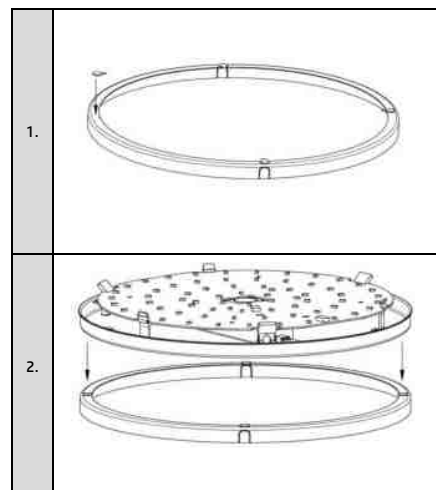

.000 – 3000K nebo 4000K

STANDARD:

Typové označení	Příkon [W]	Objímka	Možnost Senzor (HF)
SAGITA 1	IN-12KN62/PC52	E27	•
SAGITA 2	IN-22KN83/PC53	2xE27	• (2x30W)

## PODSTAVEC

PRO POVRCHOVOU MONTÁŽ SVÍTIDLA – BOČNÍ PŘÍVOD.

	PODSTAVEC
SAGITA 1	•
SAGITA 2	•

## ROZMĚRY

ROZMĚRY SVÍTIDLA [mm]:

	ØA1	A2
SAGITA 1	300	81
SAGITA 2	400	86

MONTÁŽNÍ ROZMĚRY [mm]: