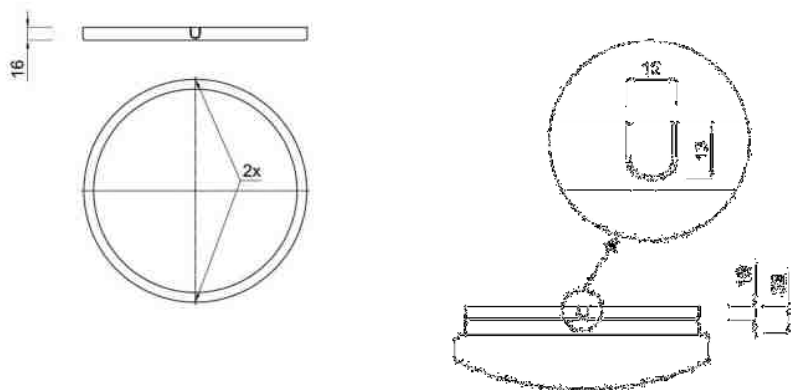

.000 – 3000K nebo 4000K

STANDARD:

Typové označení	Příkon [W]	Objímka	Možnost Senzor (HF)
SAGITA 1	IN-12KN62/PC52	E27	•
SAGITA 2	IN-22KN83/PC53	2xE27	• (2x30W)

## ROZMĚRY

ROZMĚRY SVÍTIDLA [mm]:

	ØA1	A2
SAGITA 1	300	81
SAGITA 2	400	86

MONTÁŽNÍ ROZMĚRY [mm]: