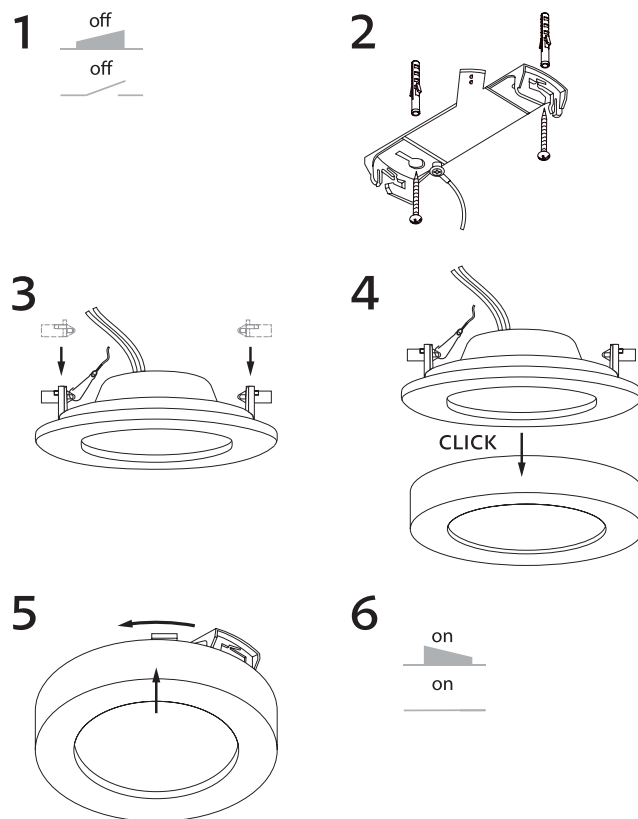

PRÍSAZENÁ MONTÁŽ | PRISADENÁ MONTÁŽ | SURFACE MOUNTING | ANBAULEUCHE MONTIERUNG