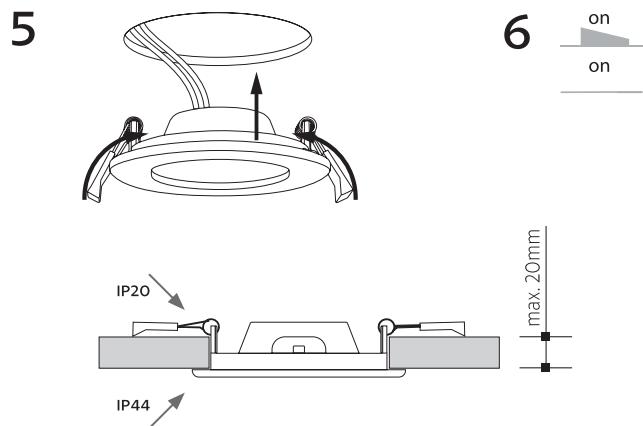

Instalace | Inštalácia | Installation | Installierung

Model	W	lm	K	mA	Ø	kg	IP
PN22400001	6	510	3000	50	Ø115x32	109g	105
		540	4000				
		570	6000				
PN22400002	12	1020	3000	100	Ø170x32	203g	155
		1080	4000				
		1140	6000				
PN22400003	18	1530	3000	140	Ø220x32	330g	205
		1620	4000				
		1710	6000				
PN22400004	24	2040	3000	180	Ø240x32	366g	225
		2160	4000				
		2280	6000				

Model	W	lm	K	mA	Ø	kg	IP
PN21900001	6	-	-	-	Ø122x34,5	-	-
PN21900002	12	-	-	-	Ø176,5x34,5	-	-
PN21900003	18	-	-	-	Ø226x34,5	-	-
PN21900004	24	-	-	-	Ø246,5x34,5	-	-

VESTAVNÁ MONTÁŽ | VSADENÁ MONTÁŽ | RECESSED MOUNTING | EINBAULEUCHE MONTIERUNG

Technické údaje se mohou změnit bez předchozího upozornění.
Technické údaje sa môžu zmeniť bez predchádzajúceho upozornenia.

PRÍSAZENÁ MONTÁŽ | PRISADENÁ MONTÁŽ | SURFACE MOUNTING | ANBAULEUCHE MONTIERUNG