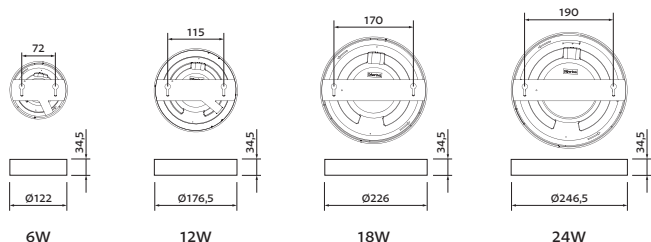

PRÍSAZENÁ MONTÁŽ | PRISADENÁ MONTÁŽ | SURFACE MOUNTING | ANBAULEUCHE MONTIERUNG