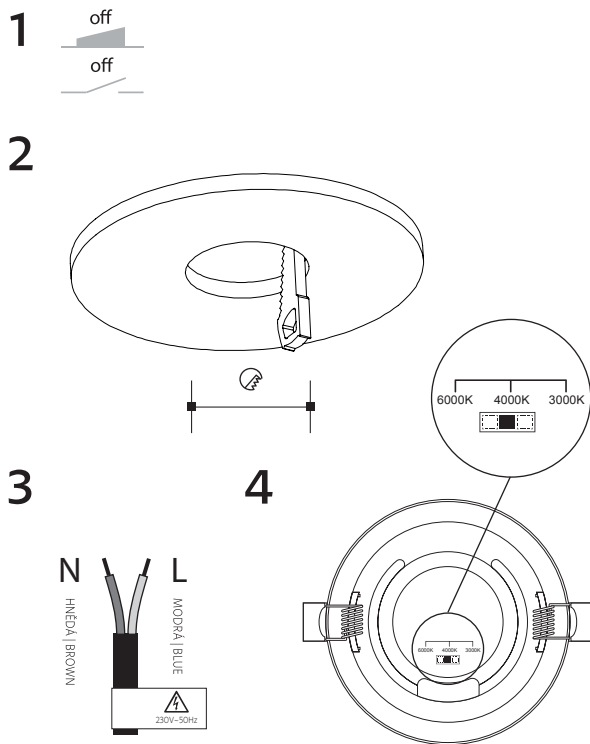

VESTAVNÁ MONTÁŽ | VSADENÁ MONTÁŽ | RECESSED MOUNTING | EINBAULEUCHE MONTIERUNG

Technické údaje se mohou změnit bez předchozího upozornění.
Technické údaje sa môžu zmeniť bez predchádzajúceho upozornenia.