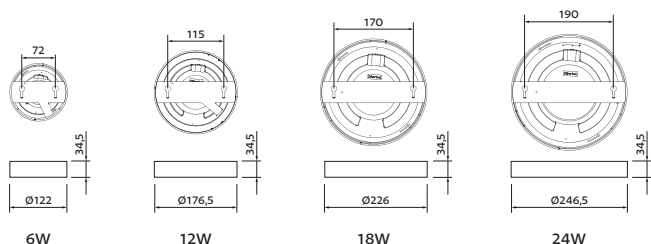

PRÍSAZENÁ MONTÁŽ | PRISADENÁ MONTÁŽ | SURFACE MOUNTING | ANBAULEUCHE MONTIERUNG