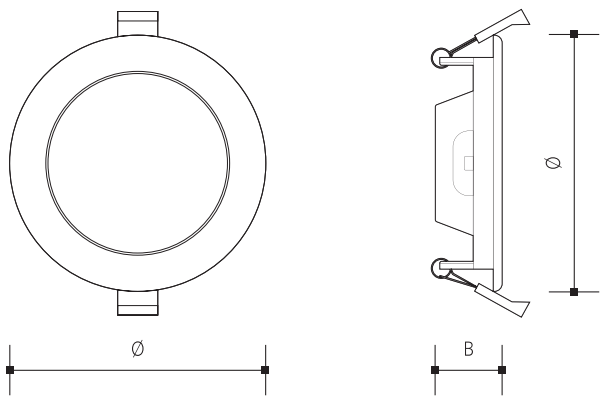

Instalace | Inštalácia | Installation | Installierung

Model	W	lm	K	mA	⊘	kg	⊘
PN22400001	6	510	3000	50	Ø115x32	109g	105
		540	4000				
		570	6000				
PN22400002	12	1020	3000	100	Ø170x32	203g	155
		1080	4000				
		1140	6000				
PN22400003	18	1530	3000	140	Ø220x32	330g	205
		1620	4000				
		1710	6000				
PN22400004	24	2040	3000	180	Ø240x32	366g	225
		2160	4000				
		2280	6000				

Model	W	lm	K	mA	⊘	kg	⊘
PN21900001	6	-	-	-	Ø122x34,5	-	-
PN21900002	12	-	-	-	Ø176,5x34,5	-	-
PN21900003	18	-	-	-	Ø226x34,5	-	-
PN21900004	24	-	-	-	Ø246,5x34,5	-	-