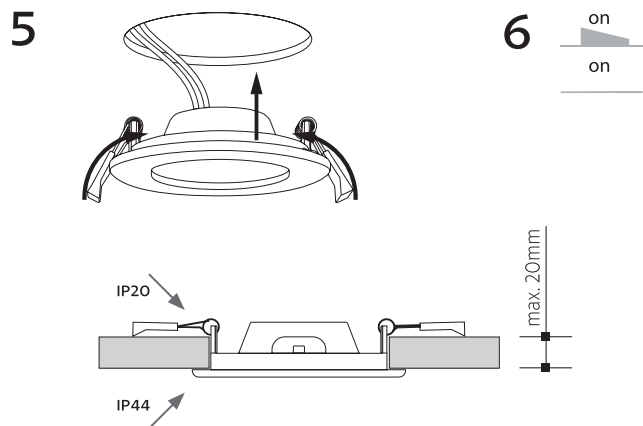

Instalace | Inštalácia | Installation | Installierung

Model	W	lm	K	mA	⊘	kg	⊘
PN22400001	6	510	3000	50	Ø115x32	109g	105
		540	4000				
		570	6000				
PN22400002	12	1020	3000	100	Ø170x32	203g	155
		1080	4000				
		1140	6000				
PN22400003	18	1530	3000	140	Ø220x32	330g	205
		1620	4000				
		1710	6000				
PN22400004	24	2040	3000	180	Ø240x32	366g	225
		2160	4000				
		2280	6000				

Model	W	lm	K	mA	⊘	kg	⊘
PN21900001	6	-	-	-	Ø122x34,5	-	-
PN21900002	12	-	-	-	Ø176,5x34,5	-	-
PN21900003	18	-	-	-	Ø226x34,5	-	-
PN21900004	24	-	-	-	Ø246,5x34,5	-	-