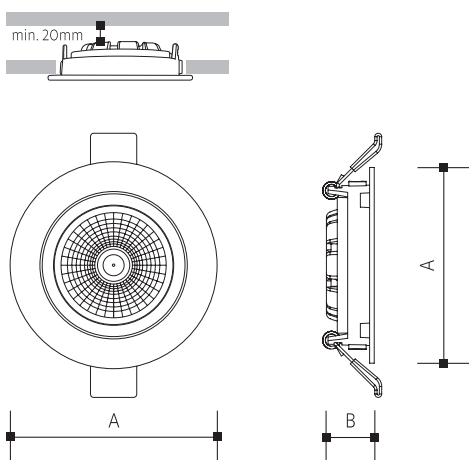

Instalace | Inštalácia | Installation | Installierung

	Model	W	lm	K	mA			
□	PN14100004	6	420	3000	350	Ø85x21	85g	75
□	PN14300001	6	480	4000	350	Ø85x21	85g	75
□	PN14100005	18	1260	3000	700	Ø115x33	220g	105
□	PN14300002	18	1440	4000	700	Ø115x33	220g	105
■	PN14100050	6	420	3000	350	Ø85x21	85g	75
■	PN14300046	6	480	4000	350	Ø85x21	85g	75
■	PN14100051	18	1260	3000	700	Ø115x33	220g	105
■	PN14300047	18	1440	4000	700	Ø115x33	220g	105

Technické údaje sa môžu zmeniť bez předchozího upozornění.
Technické údaje sa môžu zmeniť bez předchozího upozornění.