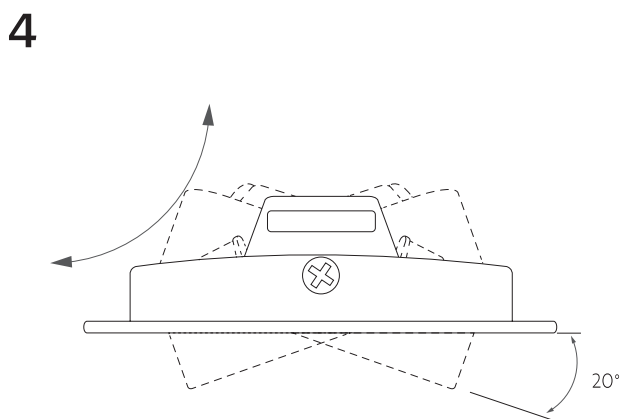

Alle Rechte vorbehalten.