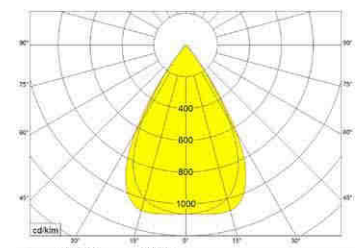

SPMDO

η_{ef} (lm/W)
104-133

SPMDO B50

SPMDO B80

Vestavné LED svítidlo s optikou

Těleso:

Bíle (černě) lakovaný ocelový plech

Optický systém:

PC reflektor + čiré PMMA čočky

B50 - bílý reflektor s čočkami 50°

B80 - bílý reflektor s čočkami 80°

C50 - černý reflektor s čočkami 50°

C80 - černý reflektor s čočkami 80°

Applikace:

- vestavné kruhové svítidlo

2200	2700	3000	4000	5700	6500	MIX	RGB	
×	○	○	●	○	×	×	×	●
●	×	○	○	×	×	×	○	×

● standard ○ volitelné × nelze

SPMDO	W	lm		D	C		kg
		B50, B80	C50, C80				
SPMDO1000	9	1 200	1 100	210	45	190	1,0
SPMDO1500	14	1 600	1 450				

lm - světelný výkon svítidla