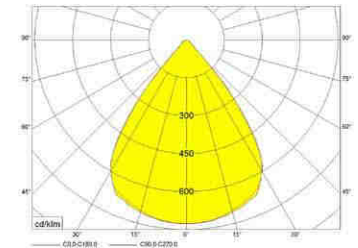

SPMDO

η_{ef} (lm/W)
104-133

SPMDO B50

SPMDO B80

Vestavné LED svítidlo s optikou

Těleso:

Bíle (černě) lakovaný ocelový plech

Optický systém:

PC reflektor + čiré PMMA čočky

B50 - bílý reflektor s čočkami 50°

B80 - bílý reflektor s čočkami 80°

C50 - černý reflektor s čočkami 50°

C80 - černý reflektor s čočkami 80°

Applikace:

- vestavné kruhové svítidlo

2200	2700	3000	4000	5700	6500	MIX	RGB	
×	○	○	●	○	×	×	×	●
●	×	○	○	×	×	×	○	×

● standard ○ volitelné × nelze

SPMDO	W	lm		D	C		kg
		B50, B80	C50, C80				
SPMDO1000	9	1 200	1 100	210	45	190	1,0
SPMDO1500	14	1 600	1 450				

lm - světelný výkon svítidla