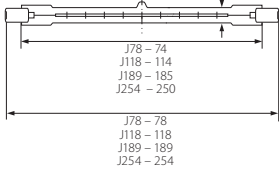

• J-100W 118MM
premium

J

Halogenová žárovka lineární

• J-120W 78MM
star

• J-100W 78MM/EK
basic

80W-120W star – Ø8 60W-150W basic/premium – Ø11
230W-400W star – Ø10 200W-1500W basic/premium – Ø12

Kanlux		EAN								DKC CZ bez DPH
J-80W 78MM STAR	08490	5905339084903	80	1380	C	2000	1/50/500	6	29 Kč	
J-120W 78MM STAR	08491	5905339084910	120	2220	C	2000	1/50/500	6	29 Kč	
J-120W 118MM STAR	08500	5905339085009	120	2220	C	2000	1/50/500	8	29 Kč	
J-160W 118MM STAR	08501	5905339085016	160	3100	C	2000	1/50/500	8	29 Kč	
J-230W 118MM STAR	08502	5905339085023	230	4650	C	2000	1/50/500	9	29 Kč	
J-400W 118MM STAR	08503	5905339085030	400	8550	C	2000	1/50/500	9	29 Kč	
J-100W 78MM/EK BASIC	10700	5905339107008	100	1050	F	1200	1/50/500	8	20 Kč	
J-150W 78MM/EK BASIC	10701	5905339107015	150	1700	F	1200	1/50/500	8	20 Kč	
J-200W 118MM/EK BASIC	10712	5905339107121	200	2300	F	1200	1/50/500	8	20 Kč	
J-300W 118MM/EK BASIC	10714	5905339107145	300	3800	F	1200	1/50/500	8	20 Kč	
J-500W 118MM/EK BASIC	10716	5905339107169	500	7600	F	1200	1/50/500	8	20 Kč	
J-60W 78MM PREMIUM	10404	5905339104045	60	550	F	2000	1/50/500	6	25 Kč	
J-100W 78MM PREMIUM	10400	5905339104007	100	1100	F	2000	1/50/500	6	25 Kč	
J-150W 78MM PREMIUM	10401	5905339104014	150	1800	F	2000	1/50/500	6	25 Kč	
J-100W 118MM PREMIUM	10410	5905339104106	100	1050	F	2000	1/50/500	8	25 Kč	
J-150W 118MM PREMIUM	10411	5905339104113	150	1800	F	2000	1/50/500	8	25 Kč	
J-200W 118MM PREMIUM	10412	5905339104120	200	2400	F	2000	1/50/500	8	25 Kč	
J-300W 118MM PREMIUM	10414	5905339104144	300	4000	F	2000	1/50/500	8	25 Kč	
J-500W 118MM PREMIUM	10416	5905339104168	500	8000	F	2000	1/50/500	8	25 Kč	
J-1000W 189MM PREMIUM	10418	5905339104182	1000	16000	F	2000	1/25/250	14	47 Kč	
J-1500W 254MM PREMIUM	10419	5905339104199	1500	31000	F	2000	1/25/250	20	47 Kč	