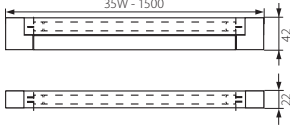

8W - 343
13W - 573
21W - 900
28W - 1200
35W - 1500