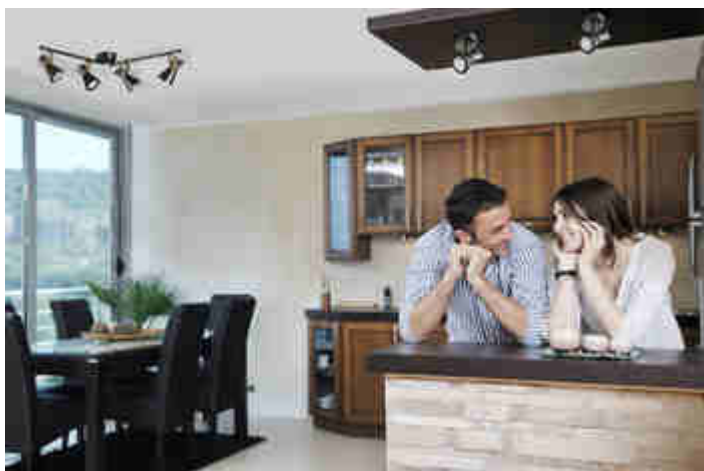

MILENO

Halogenové svítidlo přisazené

MILENO EL-10 ASR-AN