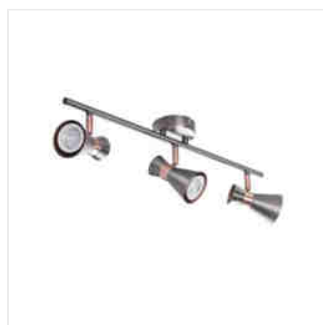

Halogenové svítidlo přisazené

DESIGN
unique

MILENO EL-10 B-AG	29110	max 35	černá / zlatá
MILENO EL-10 ASR-AN	29111	max 35	- stříbrný / měděný
MILENO EL-30 B-AG	29112	3 x max 35	černá / zlatá
MILENO EL-30 ASR-AN	29113	3 x max 35	- stříbrný / měděný
MILENO EL-2I B-AG	29114	2 x max 35	černá / zlatá
MILENO EL-2I ASR-AN	29115	2 x max 35	- stříbrný / měděný
MILENO EL-3I B-AG	29116	3 x max 35	černá / zlatá
MILENO EL-3I ASR-AN	29117	3 x max 35	- stříbrný / měděný
MILENO EL-4I B-AG	29118	4 x max 35	černá / zlatá
MILENO EL-4I ASR-AN	29119	4 x max 35	- stříbrný / měděný

Kanlux MILENO je odpovědí na nejnovější trendy. Zajímavý design, lesk a originální tvar -to jsou výhody této série. Velké množství modelů svítidla Kanlux MILENO nabízí spoustu možností designu.

- Materiál korpusu: ocel

MILENO

Halogenové svítidlo přisazené

MILENO EL-10 ASR-AN

MILENO EL-30 B-AG

MILENO EL-30 ASR-AN

MILENO EL-2I B-AG

MILENO EL-2I ASR-AN

MILENO EL-3I B-AG

MILENO EL-3I ASR-AN

MILENO EL-4I B-AG

MILENO EL-4I ASR-AN

MILENO

Halogenové svítidlo přisazené

MILENO EL-10

MILENO EL-30

MILENO EL-21