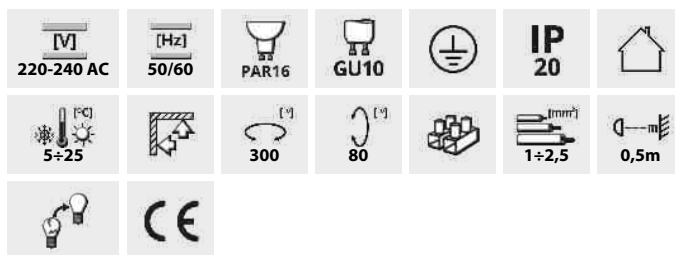

Halogenové svítidlo přisazené

DESIGN
unique

MILENO EL-10 B-AG	29110	max 35	černá / zlatá
MILENO EL-10 ASR-AN	29111	max 35	- stříbrný / měděný
MILENO EL-30 B-AG	29112	3 x max 35	černá / zlatá
MILENO EL-30 ASR-AN	29113	3 x max 35	- stříbrný / měděný
MILENO EL-2I B-AG	29114	2 x max 35	černá / zlatá
MILENO EL-2I ASR-AN	29115	2 x max 35	- stříbrný / měděný
MILENO EL-3I B-AG	29116	3 x max 35	černá / zlatá
MILENO EL-3I ASR-AN	29117	3 x max 35	- stříbrný / měděný
MILENO EL-4I B-AG	29118	4 x max 35	černá / zlatá
MILENO EL-4I ASR-AN	29119	4 x max 35	- stříbrný / měděný