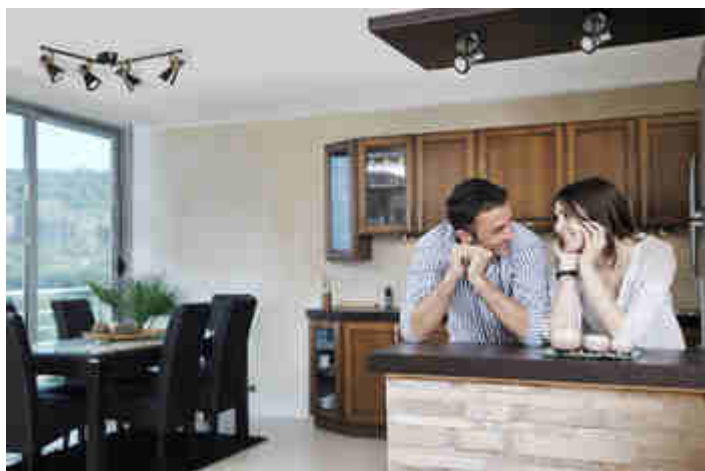

MILENO

Halogenové svítidlo přisazené

MILENO EL-10 ASR-AN