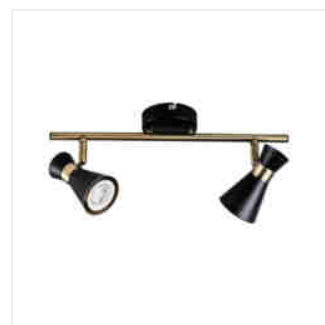

Halogenové svítidlo přisazené

DESIGN
unique

MILENO EL-10 B-AG	29110	max 35	černá / zlatá
MILENO EL-10 ASR-AN	29111	max 35	- stříbrný / měděný
MILENO EL-30 B-AG	29112	3 x max 35	černá / zlatá
MILENO EL-30 ASR-AN	29113	3 x max 35	- stříbrný / měděný
MILENO EL-2I B-AG	29114	2 x max 35	černá / zlatá
MILENO EL-2I ASR-AN	29115	2 x max 35	- stříbrný / měděný
MILENO EL-3I B-AG	29116	3 x max 35	černá / zlatá
MILENO EL-3I ASR-AN	29117	3 x max 35	- stříbrný / měděný
MILENO EL-4I B-AG	29118	4 x max 35	černá / zlatá
MILENO EL-4I ASR-AN	29119	4 x max 35	- stříbrný / měděný

Kanlux MILENO je odpovědí na nejnovější trendy. Zajímavý design, lesk a originální tvar -to jsou výhody této série. Velké množství modelů svítidla Kanlux MILENO nabízí spoustu možností designu.

- Materiál korpusu: ocel

MILENO

Halogenové svítidlo přisazené

MILENO EL-10 ASR-AN

MILENO EL-30 B-AG

MILENO EL-30 ASR-AN

MILENO EL-2I B-AG

MILENO EL-2I ASR-AN

MILENO EL-3I B-AG

MILENO EL-3I ASR-AN

MILENO EL-4I B-AG

MILENO EL-4I ASR-AN

MILENO

Halogenové svítidlo přisazené

MILENO EL-10

MILENO EL-30

MILENO EL-21