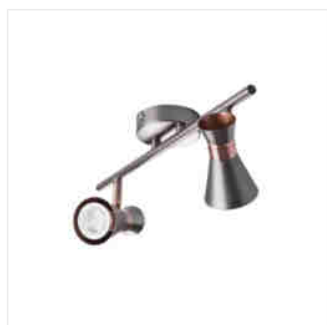

Halogenové svítidlo přisazené

DESIGN
unique

MILENO EL-10 B-AG	29110	max 35	černá / zlatá
MILENO EL-10 ASR-AN	29111	max 35	- stříbrný / měděný
MILENO EL-30 B-AG	29112	3 x max 35	černá / zlatá
MILENO EL-30 ASR-AN	29113	3 x max 35	- stříbrný / měděný
MILENO EL-2I B-AG	29114	2 x max 35	černá / zlatá
MILENO EL-2I ASR-AN	29115	2 x max 35	- stříbrný / měděný
MILENO EL-3I B-AG	29116	3 x max 35	černá / zlatá
MILENO EL-3I ASR-AN	29117	3 x max 35	- stříbrný / měděný
MILENO EL-4I B-AG	29118	4 x max 35	černá / zlatá
MILENO EL-4I ASR-AN	29119	4 x max 35	- stříbrný / měděný

Kanlux MILENO je odpovědí na nejnovější trendy. Zajímavý design, lesk a originální tvar -to jsou výhody této série. Velké množství modelů svítidla Kanlux MILENO nabízí spoustu možností designu.

- Materiál korpusu: ocel

MILENO

Halogenové svítidlo přisazené

MILENO EL-10 ASR-AN

MILENO EL-30 B-AG

MILENO EL-30 ASR-AN

MILENO EL-2I B-AG

MILENO EL-2I ASR-AN

MILENO EL-3I B-AG

MILENO EL-3I ASR-AN

MILENO EL-4I B-AG

MILENO EL-4I ASR-AN

MILENO

Halogenové svítidlo přisazené

MILENO EL-10

MILENO EL-30

MILENO EL-21