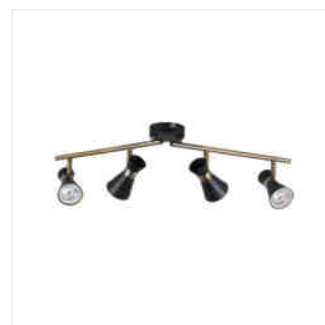

Halogenové svítidlo přisazené

DESIGN
unique

MILENO EL-10 B-AG	29110	max 35	černá / zlatá
MILENO EL-10 ASR-AN	29111	max 35	- stříbrný / měděný
MILENO EL-30 B-AG	29112	3 x max 35	černá / zlatá
MILENO EL-30 ASR-AN	29113	3 x max 35	- stříbrný / měděný
MILENO EL-2I B-AG	29114	2 x max 35	černá / zlatá
MILENO EL-2I ASR-AN	29115	2 x max 35	- stříbrný / měděný
MILENO EL-3I B-AG	29116	3 x max 35	černá / zlatá
MILENO EL-3I ASR-AN	29117	3 x max 35	- stříbrný / měděný
MILENO EL-4I B-AG	29118	4 x max 35	černá / zlatá
MILENO EL-4I ASR-AN	29119	4 x max 35	- stříbrný / měděný

Kanlux MILENO je odpovědí na nejnovější trendy. Zajímavý design, lesk a originální tvar -to jsou výhody této série. Velké množství modelů svítidla Kanlux MILENO nabízí spoustu možností designu.

- Materiál korpusu: ocel

MILENO

Halogenové svítidlo přisazené

MILENO EL-10 ASR-AN

MILENO EL-30 B-AG

MILENO EL-30 ASR-AN

MILENO EL-2I B-AG

MILENO EL-2I ASR-AN

MILENO EL-3I B-AG

MILENO EL-3I ASR-AN

MILENO EL-4I B-AG

MILENO EL-4I ASR-AN

MILENO

Halogenové svítidlo přisazené

MILENO EL-10

MILENO EL-30

MILENO EL-21