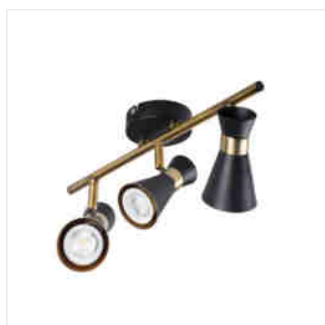

Halogenové svítidlo přisazené

DESIGN
unique

MILENO EL-10 B-AG	29110	max 35	černá / zlatá
MILENO EL-10 ASR-AN	29111	max 35	- stříbrný / měděný
MILENO EL-30 B-AG	29112	3 x max 35	černá / zlatá
MILENO EL-30 ASR-AN	29113	3 x max 35	- stříbrný / měděný
MILENO EL-2I B-AG	29114	2 x max 35	černá / zlatá
MILENO EL-2I ASR-AN	29115	2 x max 35	- stříbrný / měděný
MILENO EL-3I B-AG	29116	3 x max 35	černá / zlatá
MILENO EL-3I ASR-AN	29117	3 x max 35	- stříbrný / měděný
MILENO EL-4I B-AG	29118	4 x max 35	černá / zlatá
MILENO EL-4I ASR-AN	29119	4 x max 35	- stříbrný / měděný

Kanlux MILENO je odpovědí na nejnovější trendy. Zajímavý design, lesk a originální tvar -to jsou výhody této série. Velké množství modelů svítidla Kanlux MILENO nabízí spoustu možností designu.

- Materiál korpusu: ocel

MILENO

Halogenové svítidlo přisazené

MILENO EL-10 ASR-AN

MILENO EL-30 B-AG

MILENO EL-30 ASR-AN

MILENO EL-2I B-AG

MILENO EL-2I ASR-AN

MILENO EL-3I B-AG

MILENO EL-3I ASR-AN

MILENO EL-4I B-AG

MILENO EL-4I ASR-AN

MILENO

Halogenové svítidlo přisazené

MILENO EL-10

MILENO EL-30

MILENO EL-21