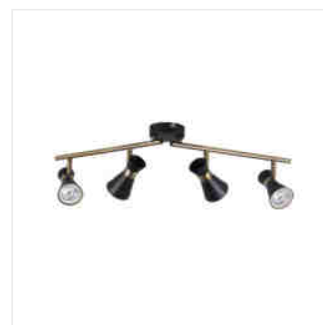

MILENO EL-4I B-AG