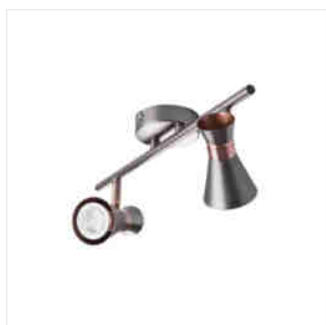

Halogenové svítidlo přisazené

DESIGN  
unique

MILENO EL-10 B-AG	<b>29110</b>	max 35	černá / zlatá
MILENO EL-10 ASR-AN	<b>29111</b>	max 35	- stříbrný / měděný
MILENO EL-30 B-AG	<b>29112</b>	3 x max 35	černá / zlatá
MILENO EL-30 ASR-AN	<b>29113</b>	3 x max 35	- stříbrný / měděný
MILENO EL-2I B-AG	<b>29114</b>	2 x max 35	černá / zlatá
MILENO EL-2I ASR-AN	<b>29115</b>	2 x max 35	- stříbrný / měděný
MILENO EL-3I B-AG	<b>29116</b>	3 x max 35	černá / zlatá
MILENO EL-3I ASR-AN	<b>29117</b>	3 x max 35	- stříbrný / měděný
MILENO EL-4I B-AG	<b>29118</b>	4 x max 35	černá / zlatá
MILENO EL-4I ASR-AN	<b>29119</b>	4 x max 35	- stříbrný / měděný

Kanlux MILENO je odpovědí na nejnovější trendy. Zajímavý design, lesk a originální tvar -to jsou výhody této série. Velké množství modelů svítidla Kanlux MILENO nabízí spoustu možností designu.

- Materiál korpusu: ocel

## MILENO

Halogenové svítidlo přisazené

MILENO EL-10 ASR-AN

MILENO EL-30 B-AG

MILENO EL-30 ASR-AN

MILENO EL-2I B-AG

MILENO EL-2I ASR-AN

MILENO EL-3I B-AG

## MILENO

Halogenové svítidlo přisazené

MILENO EL-10

MILENO EL-30

MILENO EL-21

MILENO EL-31

MILENO EL-41