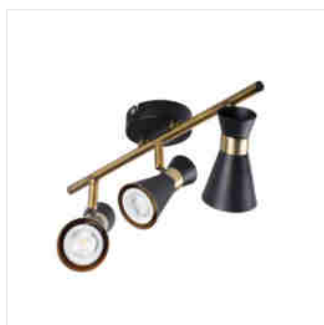

Halogenové svítidlo přisazené

DESIGN  
unique

MILENO EL-10 B-AG	<b>29110</b>	max 35	černá / zlatá
MILENO EL-10 ASR-AN	<b>29111</b>	max 35	- stříbrný / měděný
MILENO EL-30 B-AG	<b>29112</b>	3 x max 35	černá / zlatá
MILENO EL-30 ASR-AN	<b>29113</b>	3 x max 35	- stříbrný / měděný
MILENO EL-2I B-AG	<b>29114</b>	2 x max 35	černá / zlatá
MILENO EL-2I ASR-AN	<b>29115</b>	2 x max 35	- stříbrný / měděný
MILENO EL-3I B-AG	<b>29116</b>	3 x max 35	černá / zlatá
MILENO EL-3I ASR-AN	<b>29117</b>	3 x max 35	- stříbrný / měděný
MILENO EL-4I B-AG	<b>29118</b>	4 x max 35	černá / zlatá
MILENO EL-4I ASR-AN	<b>29119</b>	4 x max 35	- stříbrný / měděný

Kanlux MILENO je odpovědí na nejnovější trendy. Zajímavý design, lesk a originální tvar -to jsou výhody této série. Velké množství modelů svítidla Kanlux MILENO nabízí spoustu možností designu.

- Materiál korpusu: ocel

## MILENO

Halogenové svítidlo přisazené

MILENO EL-10 ASR-AN

MILENO EL-30 B-AG

MILENO EL-30 ASR-AN

MILENO EL-2I B-AG

MILENO EL-2I ASR-AN

MILENO EL-3I B-AG

## MILENO

Halogenové svítidlo přisazené

MILENO EL-10

MILENO EL-30

MILENO EL-21

MILENO EL-31

MILENO EL-41