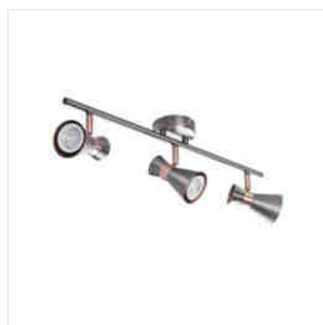

Halogenové svítidlo přisazené

DESIGN  
unique

MILENO EL-10 B-AG	<b>29110</b>	max 35	černá / zlatá
MILENO EL-10 ASR-AN	<b>29111</b>	max 35	- stříbrný / měděný
MILENO EL-30 B-AG	<b>29112</b>	3 x max 35	černá / zlatá
MILENO EL-30 ASR-AN	<b>29113</b>	3 x max 35	- stříbrný / měděný
MILENO EL-2I B-AG	<b>29114</b>	2 x max 35	černá / zlatá
MILENO EL-2I ASR-AN	<b>29115</b>	2 x max 35	- stříbrný / měděný
MILENO EL-3I B-AG	<b>29116</b>	3 x max 35	černá / zlatá
MILENO EL-3I ASR-AN	<b>29117</b>	3 x max 35	- stříbrný / měděný
MILENO EL-4I B-AG	<b>29118</b>	4 x max 35	černá / zlatá
MILENO EL-4I ASR-AN	<b>29119</b>	4 x max 35	- stříbrný / měděný

Kanlux MILENO je odpovědí na nejnovější trendy. Zajímavý design, lesk a originální tvar -to jsou výhody této série. Velké množství modelů svítidla Kanlux MILENO nabízí spoustu možností designu.

- Materiál korpusu: ocel

## MILENO

Halogenové svítidlo přisazené

MILENO EL-10 ASR-AN

MILENO EL-30 B-AG

MILENO EL-30 ASR-AN

MILENO EL-2I B-AG

MILENO EL-2I ASR-AN

MILENO EL-3I B-AG