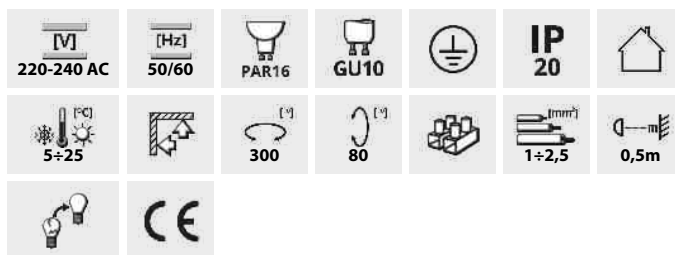

Halogenové svítidlo přisazené

DESIGN  
unique

MILENO EL-10 B-AG	<b>29110</b>	max 35	černá / zlatá
MILENO EL-10 ASR-AN	<b>29111</b>	max 35	- stříbrný / měděný
MILENO EL-30 B-AG	<b>29112</b>	3 x max 35	černá / zlatá
MILENO EL-30 ASR-AN	<b>29113</b>	3 x max 35	- stříbrný / měděný
MILENO EL-2I B-AG	<b>29114</b>	2 x max 35	černá / zlatá
MILENO EL-2I ASR-AN	<b>29115</b>	2 x max 35	- stříbrný / měděný
MILENO EL-3I B-AG	<b>29116</b>	3 x max 35	černá / zlatá
MILENO EL-3I ASR-AN	<b>29117</b>	3 x max 35	- stříbrný / měděný
MILENO EL-4I B-AG	<b>29118</b>	4 x max 35	černá / zlatá
MILENO EL-4I ASR-AN	<b>29119</b>	4 x max 35	- stříbrný / měděný