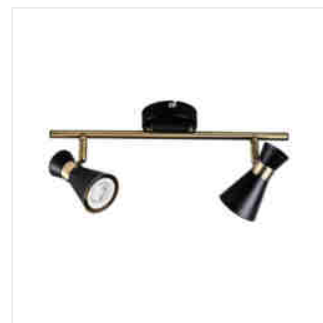

Halogenové svítidlo přisazené

DESIGN  
unique

MILENO EL-10 B-AG	<b>29110</b>	max 35	černá / zlatá
MILENO EL-10 ASR-AN	<b>29111</b>	max 35	- stříbrný / měděný
MILENO EL-30 B-AG	<b>29112</b>	3 x max 35	černá / zlatá
MILENO EL-30 ASR-AN	<b>29113</b>	3 x max 35	- stříbrný / měděný
MILENO EL-2I B-AG	<b>29114</b>	2 x max 35	černá / zlatá
MILENO EL-2I ASR-AN	<b>29115</b>	2 x max 35	- stříbrný / měděný
MILENO EL-3I B-AG	<b>29116</b>	3 x max 35	černá / zlatá
MILENO EL-3I ASR-AN	<b>29117</b>	3 x max 35	- stříbrný / měděný
MILENO EL-4I B-AG	<b>29118</b>	4 x max 35	černá / zlatá
MILENO EL-4I ASR-AN	<b>29119</b>	4 x max 35	- stříbrný / měděný

Kanlux MILENO je odpovědí na nejnovější trendy. Zajímavý design, lesk a originální tvar -to jsou výhody této série. Velké množství modelů svítidla Kanlux MILENO nabízí spoustu možností designu.

- Materiál korpusu: ocel

## MILENO

Halogenové svítidlo přisazené

MILENO EL-10 ASR-AN

MILENO EL-30 B-AG

MILENO EL-30 ASR-AN

MILENO EL-2I B-AG

MILENO EL-2I ASR-AN

MILENO EL-3I B-AG

## MILENO

Halogenové svítidlo přisazené

MILENO EL-10

MILENO EL-30

MILENO EL-21

MILENO EL-31

MILENO EL-41