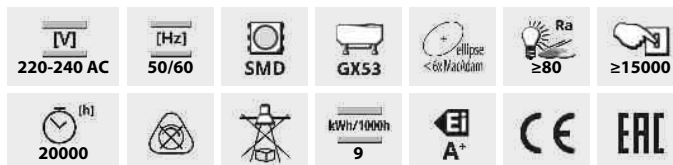

Světelný zdroj LED

ESG LED 9W GX53

		[W]	[W]	[lm]	[lm]	[lm]	[lm]	[lm]
ESG LED 9W GX53-WW	22422	9	55	720	575	3000	110	GX53
ESG LED 9W GX53-NW	22423	9	57	750	600	4000	110	GX53
ESG LED 9W GX53-CW	22424	9	57	750	600	6000	110	GX53

ESG LED se vyznačuje estetickým provedením a odolnou konstrukcí. Matný difúzor zaručuje rovnoměrné a široké rozptýlení světla. Bílý kryt je vyrobený z hliníku a zaručuje správné pracovní podmínky, díky čemuž životnost dosahuje k 20 000 h.