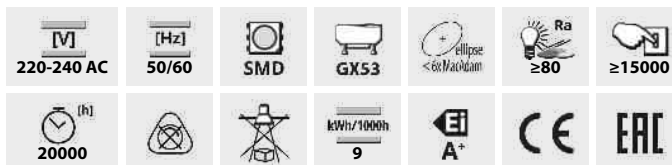

Světelný zdroj LED

ESG LED 9W GX53

		[W]	[W]	[lm]	[lm]	[lm]	[lm]	[lm]
ESG LED 9W GX53-WW	22422	9	55	720	575	3000	110	GX53
ESG LED 9W GX53-NW	22423	9	57	750	600	4000	110	GX53
ESG LED 9W GX53-CW	22424	9	57	750	600	6000	110	GX53

ESG LED se vyznačuje estetickým provedením a odolnou konstrukcí. Matný difúzor zaručuje rovnoměrné a široké rozptýlení světla. Bílý kryt je vyrobený z hliníku a zaručuje správné pracovní podmínky, díky čemuž životnost dosahuje k 20 000 h.