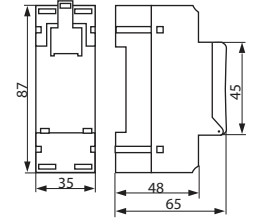

# JVT3-16AS

Elektronický časovač

● JVT3-16AS

● těleso: plast

	<b>Kanlux</b>		EAN 	DKCCZ bez DPH
<b>NEW</b>	JVT3-16AS	18721	5905339187215	912 Kč

- časový programátor slouží k zapínání a vypínání osvětlení nebo jiných elektrických zařízení v denním režimu
- časový programátor má k dispozici 8 programovatelných časových bodů ZAP a VYP
- časový programátor je vybaven funkcí posunem času ZAP/VYP v souladu s každodenními astronomickými změnami času východu a západu slunce