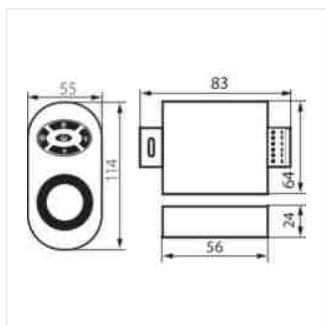

22140 CONTROLLER LED RGB-RF

Řídící jednotka pro LED pásy

CONTROLLER LED RGB-RF