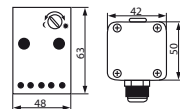

AZ-10A

Soumrakový spínač

● AZ-10A TH 35

● AZ-10A

AZ-10A

AZ-10A TH 35

- těleso: plast

	Kanlux		EAN 					DKC CZ bez DPH
NEW	AZ-10A	22371	5905339223715	bílá		6 x 4mm ²	100	346 Kč
NEW	AZ-10A TH 35	22370	5905339223708	bílá		5 x 4mm ²	130	321 Kč