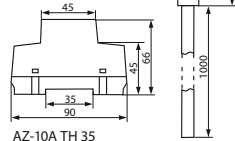

AZ-10A

Soumrakový spínač

● AZ-10A TH 35

● AZ-10A

AZ-10A

AZ-10A TH 35

- těleso: plast

	Kanlux		EAN 					DKC CZ bez DPH
NEW	AZ-10A	22371	5905339223715	bílá		6 x 4mm ²	100	346 Kč
NEW	AZ-10A TH 35	22370	5905339223708	bílá		5 x 4mm ²	130	321 Kč

- hystereze ~20 Lx