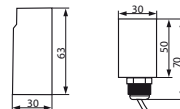

AZ-10A

Soumrakový spínač

● AZ-10A TH 35

● AZ-10A

AZ-10A

AZ-10A TH 35

- těleso: plast

	Kanlux		EAN 					DKC CZ bez DPH
NEW	AZ-10A	22371	5905339223715	bílá		6 x 4mm ²	100	346 Kč
NEW	AZ-10A TH 35	22370	5905339223708	bílá		5 x 4mm ²	130	321 Kč