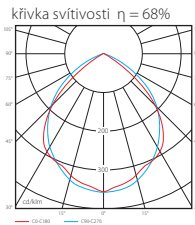

● REGIS 418 PAR PT

REGIS 418

Svítilno mřížkové vestavné

● REGIS 418-EVG PAR PT

● CLP-REGIS/PT

● lamely rastru ve tvaru písmene V, reflektor svítidla je dvakrát výšeově ohybný

● patice zářivkových trubic zakryty reflektorem