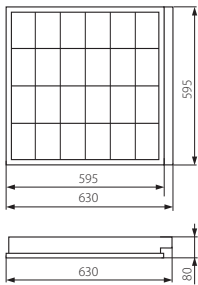

● REGIS 418 PAR PT

REGIS 418

Svítilno mřížkové vestavné

● REGIS 418-EVG PAR PT

● CLP-REGIS/PT

● lamely rastru ve tvaru písmene V, reflektor svítidla je dvakrát výšeově ohybný

● patice zářivkových trubic zakryty reflektorem

● balení svítidla obsahuje ochrannou rukavici

● v základně tělesa otvory pro průběžné napájení

● těleso svítidla: ocelový plech / reflektor: vysoce kvalitní anodizovaný hliník

Kanlux	Kanlux	EAN	BARNA	BARNA	IP	W	DKC CZ bez DPH
REGIS 418 PAR PT	04650	5905339046505	bílá	VVG ✓	B2	3820	799 Kč
REGIS 418-EVG PAR PT	04655	5905339046550	bílá	EVG ✓	A2	2680	998 Kč
CLP-REGIS/PT	72333						50 Kč