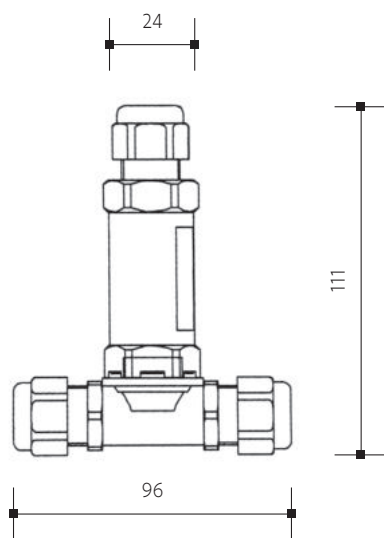

Instalace | Inštalácia | Installation | Installierung

Model	V AC	A	řitřní rozměr	hmotnost
PN22100001	250	16	96x111x24	75g