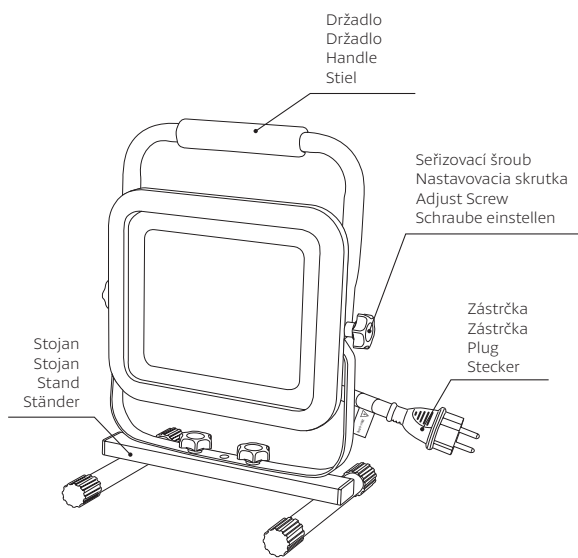

Instalace | Inštalácia | Installation | Installierung

Model	W	Im	K			
PN54300003	30	2700	4000	212x285x195	1720g	2x
PN54300004	50	4500	4000	257x345x205	2200g	2x

1

2

3

4

5

6