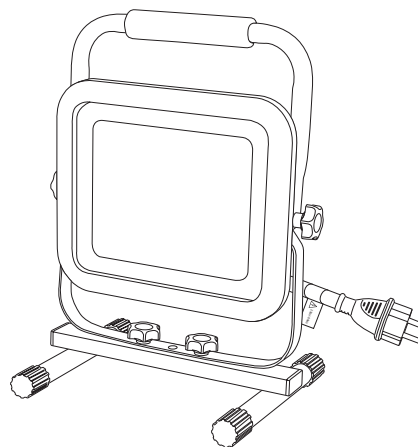

Instalace | Inštalácia | Installation | Installierung

Model	W	Im	K			
PN54300003	30	2700	4000	212x285x195	1720g	2x
PN54300004	50	4500	4000	257x345x205	2200g	2x

1

2

3

4

5

6