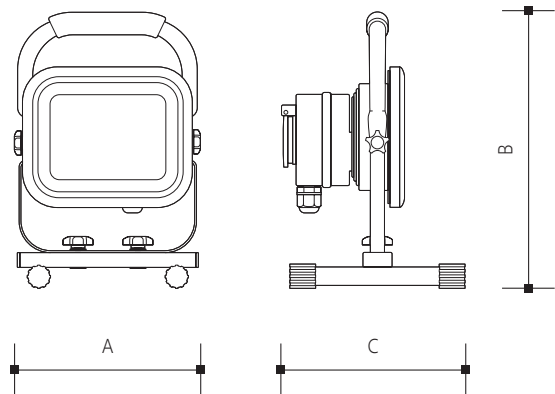

Instalace | Inštalácia | Installation | Installierung

Model	W	Im	K			
PN54300003	30	2700	4000	212x285x195	1720g	2x
PN54300004	50	4500	4000	257x345x205	2200g	2x