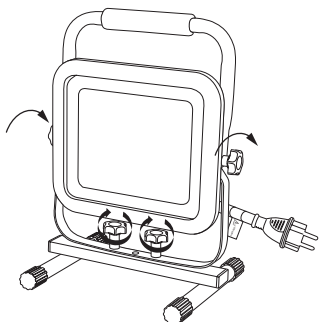

Instalace | Inštalácia | Installation | Installierung

Model	W	Im	K			
PN54300003	30	2700	4000	212x285x195	1720g	2x
PN54300004	50	4500	4000	257x345x205	2200g	2x

1

2

3

4

5

6