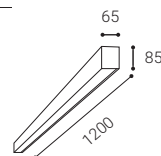

#	Color	CZK
6312151	☐	4.139 Kč
6312153	☒	4.139 Kč
6312151D	☐	5.949 Kč
6312153D	☒	5.949 Kč