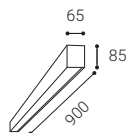

LINO SYSTEM

LINO 90

#	Color	CZK
6312051	☐	3.141 Kč
6312053	☒	3.141 Kč
6312051D	☐	4.763 Kč
6312053D	☒	4.763 Kč

LINO 120

#	Color	CZK
6312151	☐	4.139 Kč
6312153	☒	4.139 Kč
6312151D	☐	5.949 Kč
6312153D	☒	5.949 Kč

LINO 150

#	Color	CZK
6312251	☐	5.127 Kč
6312253	☒	5.127 Kč
6312251D	☐	6.978 Kč
6312253D	☒	6.978 Kč

INDIRECT LED KIT

#	Type	CZK
6310751	LINO 90	499 Kč
6310851	LINO 120	666 Kč
6310951	LINO 150	832 Kč

END CAPS

#	Color	CZK
6311001	☐	166 Kč
6311003	☒	166 Kč

LINO CONNECTOR

#	CZK
6311102	333 Kč

PRISMA KIT

#	Type	CZK
6311200	LINO 90	447 Kč
6311300	LINO 120	551 Kč
6311400	LINO 150	666 Kč

CABLE

#	Type	CZK
6311500	3x0,75 3m	270 Kč
6311600	5x0,75 3m	437 Kč

CANOPY

#	Color	CZK
6311801	☐	333 Kč
6311803	☒	333 Kč

SUSPENSION KIT

#	Length	CZK
6311700	2,5m	395 Kč

ADJUSTABLE POWER

3 CCT SWITCH

White
Weiß
Bílá
Biele

Black
Schwarz
Černá
Čierna