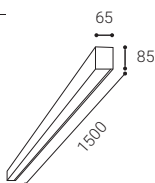

#	Color	CZK
6312251	☐	5.127 Kč
6312253	☒	5.127 Kč
6312251D	☐	6.978 Kč
6312253D	☒	6.978 Kč