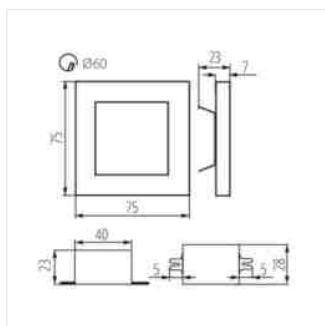

### LED schodišťové svítidlo

- přizpůsobeno pro montáž do instalační krabičky Ø61
- Materiál korpusu: leštěná nerezová ocel, plast

APUS LED

APUS LED B

APUS LED W

APUS LED PIR

APUS LED

APUS LED AC