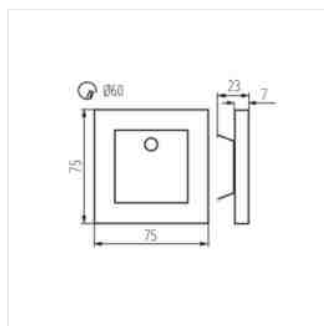

### LED schodišťové svítidlo

- přizpůsobeno pro montáž do instalační krabičky Ø61
- Materiál korpusu: leštěná nerezová ocel, plast

APUS LED

APUS LED B

APUS LED W

APUS LED PIR

APUS LED

APUS LED AC