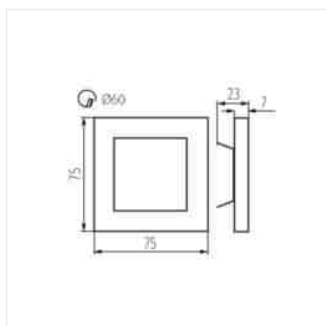

### LED schodišťové svítidlo

- přizpůsobeno pro montáž do instalační krabičky Ø61
- Materiál korpusu: leštěná nerezová ocel, plast

APUS LED

APUS LED B

APUS LED W

APUS LED PIR

APUS LED

APUS LED AC