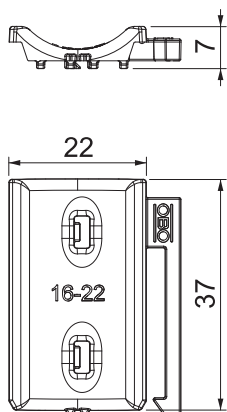

## Univerzální podélná opěrka, plast

Výr. č. 1198022

**OBO**  
BETTERMANN

Nezávislá na liště, univerzálně použitelná nasunutím na rameno třmenové příchytky. Díky inteligentní kontuře na zadní straně lze kombinovat s dvojitou podélnou opěrkou. Možnost dodatečné instalace bez demontáže třmenové příchytky.

### Kmenová data

Č. výr.	1198022
Typ	2058UW 22 LGR
Označení 1	Univerzální podélná opěrka
Dodáváme od	15.05.2019
Rozměr	16-22mm
Barva	světle šedá
Číslo RAL	7035
Materiál	Polypropylén
Zkratka materiálu	PP
Nejmenší prodejní množství	100,00 kus
Hmotnost	0,27 kg/100 ks

### Technické údaje

Rozměr B	27,50 mm
Rozměr H	6,80 mm
Rozměr L	37,00 mm
Provedení podélné opěrky / příchytok	Podélná opěrka
Vhodné pro kabely o max. průměru	22,00 mm
Rozsah upínání D	16,00 - 22,00 mm