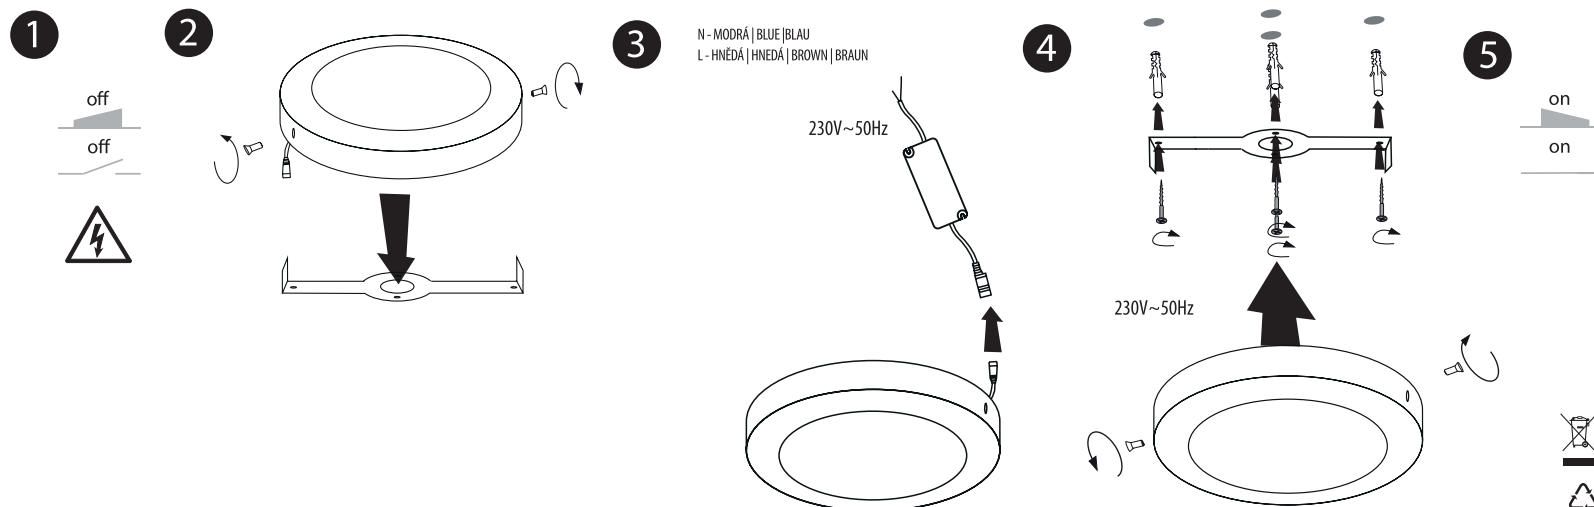

Instalace | Inštalácia | Installation | Installierung

MODEL	W	lm			mA	CCT
LM21100001	18W	1350	Ø225x40mm	730g	300mA	3000K
LM21100003	24W	1950	Ø300x40mm	1240g	600mA	3000K
LM21100002	18W	1350	225x225x40mm	930g	300mA	3000K
LM21100004	24W	1950	300x300x40mm	1430g	600mA	3000K

MODEL	W	lm			mA	CCT
LM21300001	18W	1450	Ø225x40mm	730g	300mA	4000K
LM21300003	24W	2050	Ø300x40mm	1240g	600mA	4000K
LM21300002	18W	1450	225x225x40mm	930g	300mA	4000K
LM21300004	24W	2050	300x300x40mm	1430g	600mA	4000K