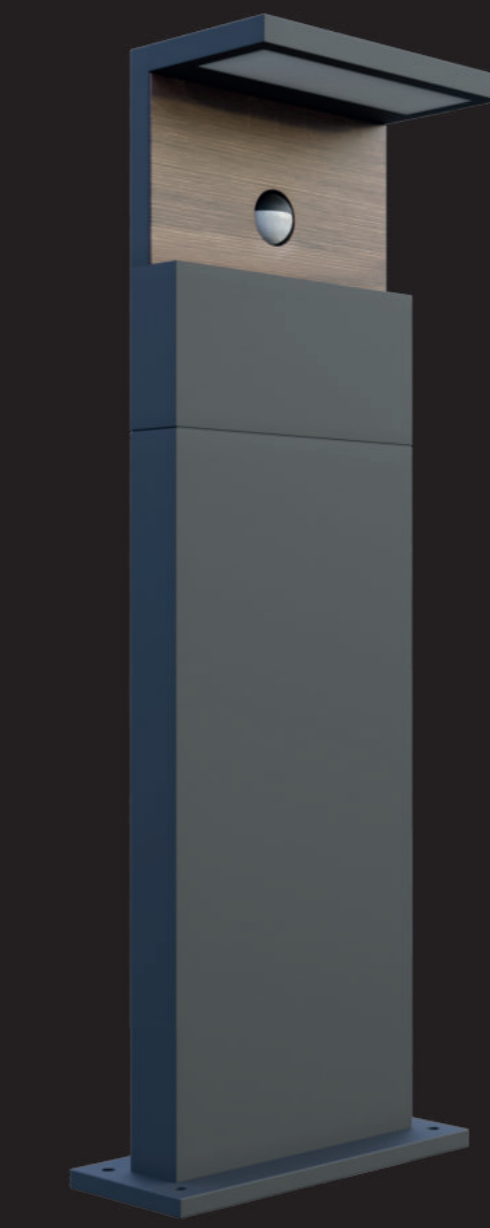

www.panlux.cz

30000h

NATURA S

PIR SENSOR