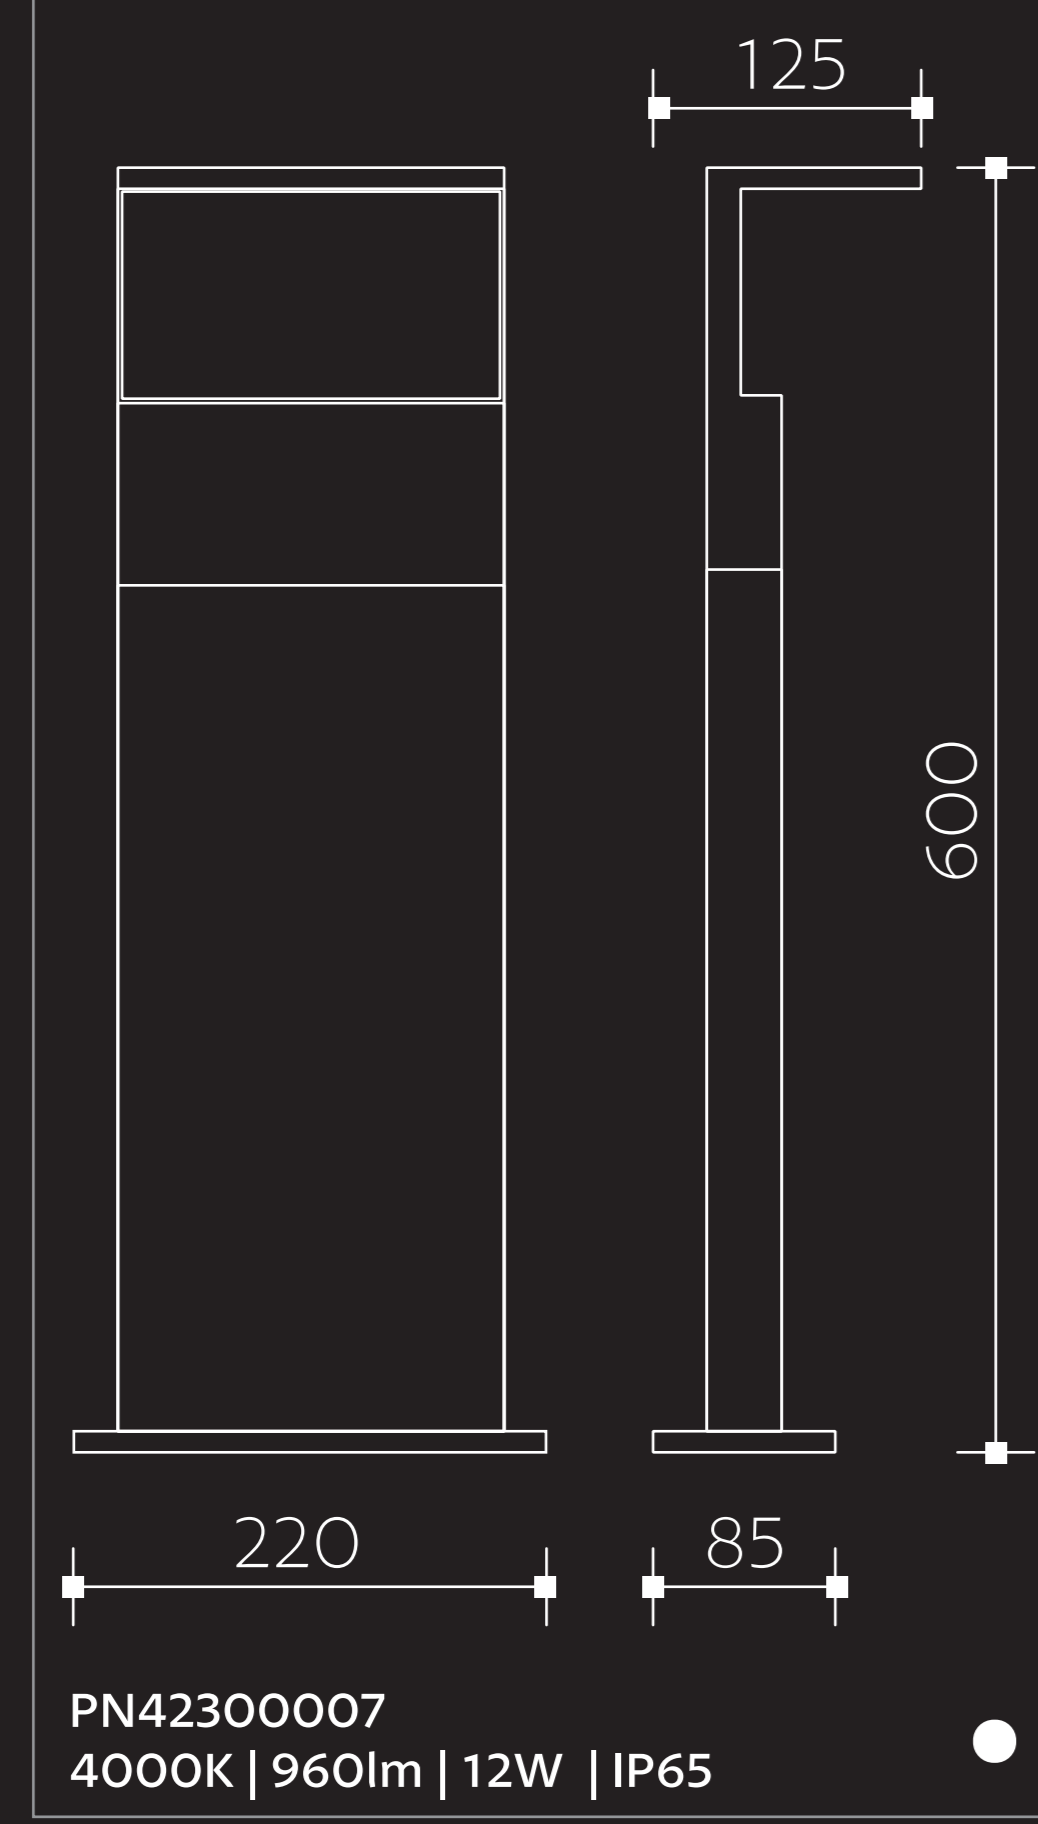

panlux
lighting

NATURA | S

panlux
lighting

NATURA

panlux
lighting

panlux
lighting

NATURA