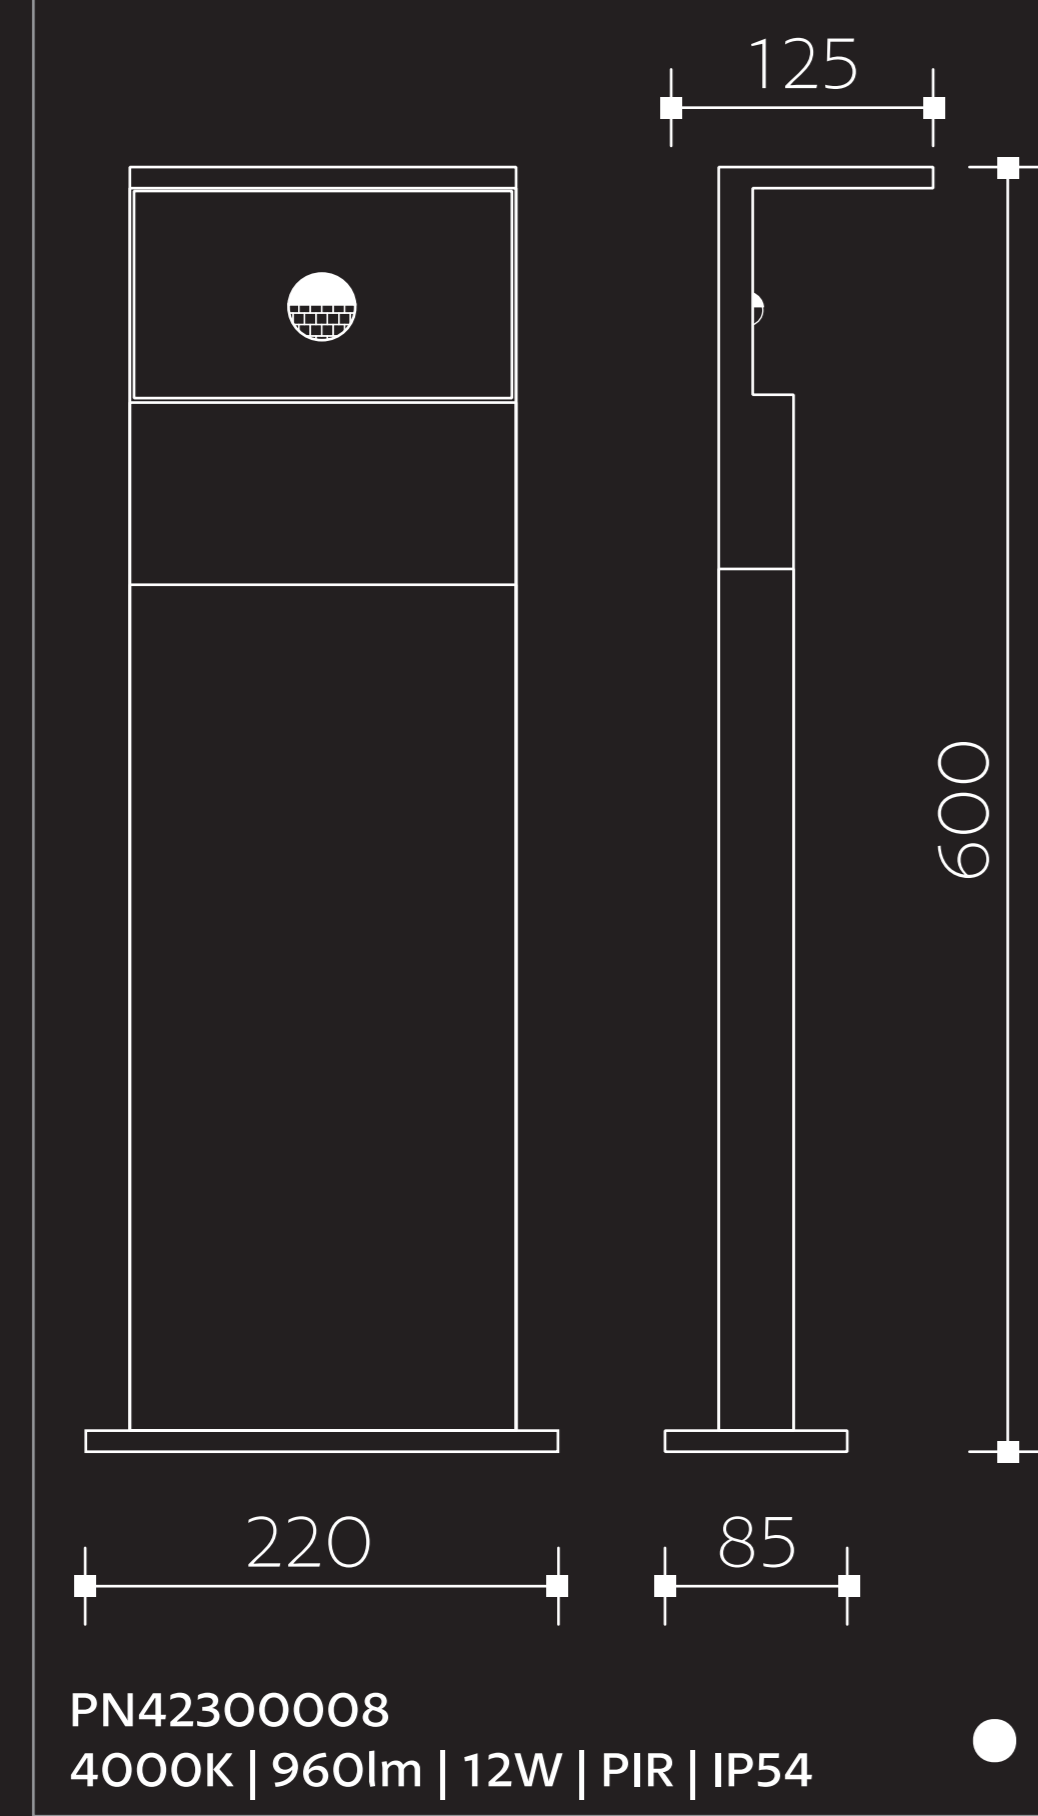

NATURA S

www.panlux.cz

30000h

NATURA S

PIR SENSOR