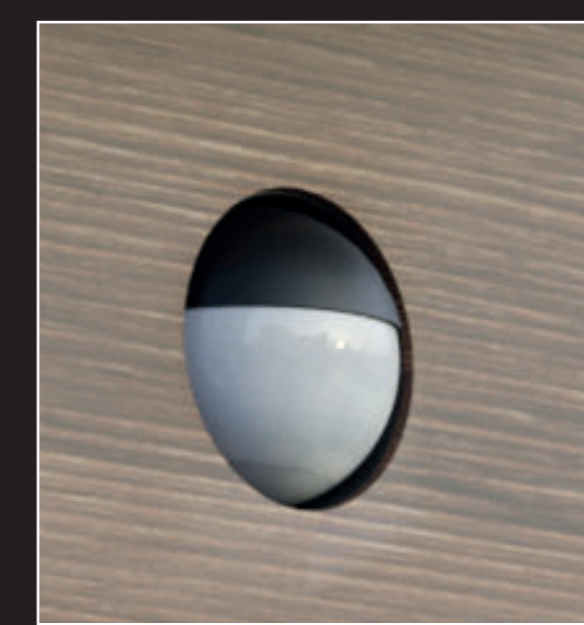

www.panlux.cz

30000h

NATURA S

PIR SENSOR