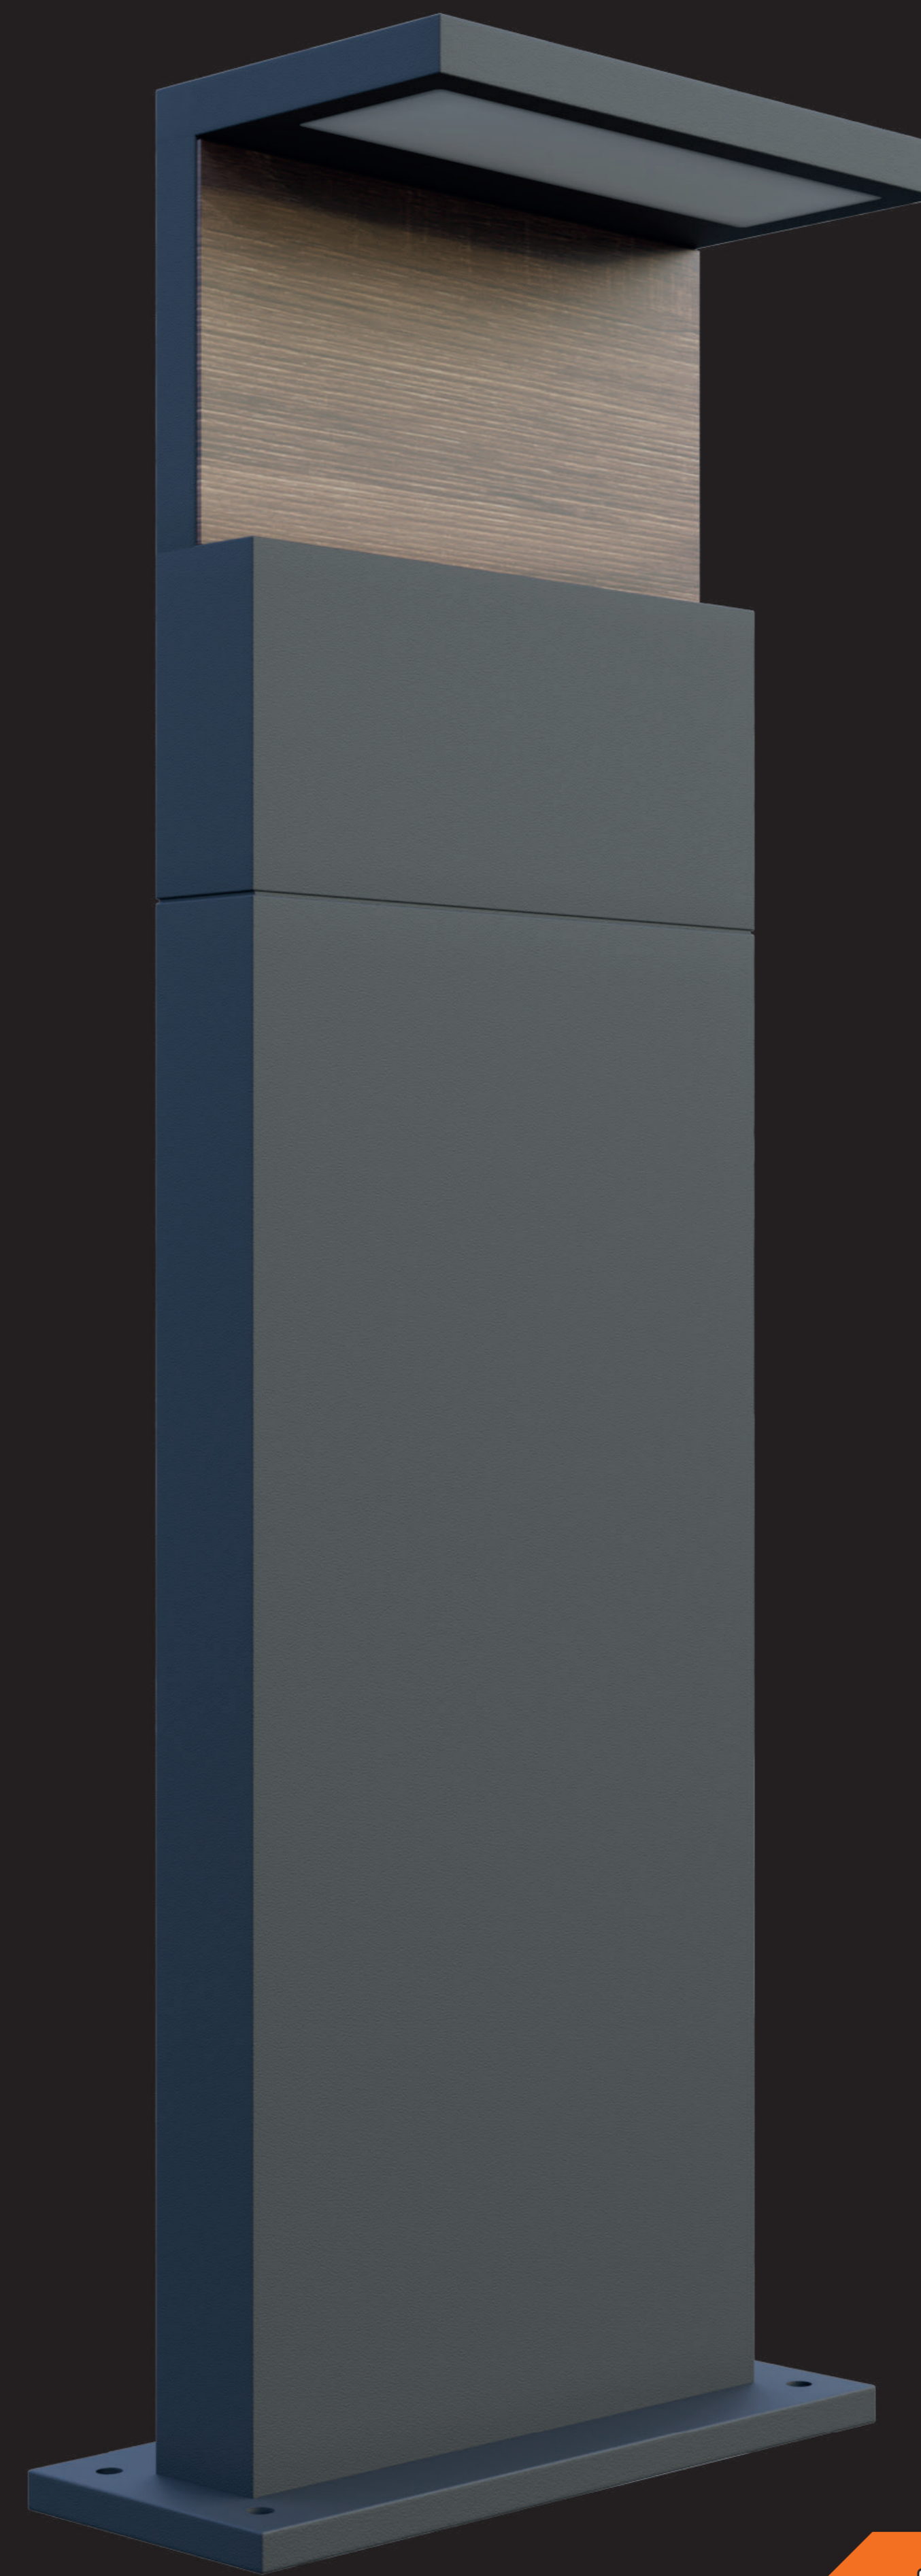

230V-50Hz | LED | 12W | IP54

NATURA | S

ŠEDÁ | SIVÁ | GREY | GRAU

960lm

NEUTRÁLNÍ BILÁ | NEUTRÁLNA BIELA
NEUTRAL WHITE | NEUTRALWEIß | 4000K

NATURA
PN42300007

NATURA S
PN42300008 | PIR SENSOR

P O O H

www.panlux.cz

PANLUX s.r.o., Kladruby 108, 415 01 Těplice, CZ